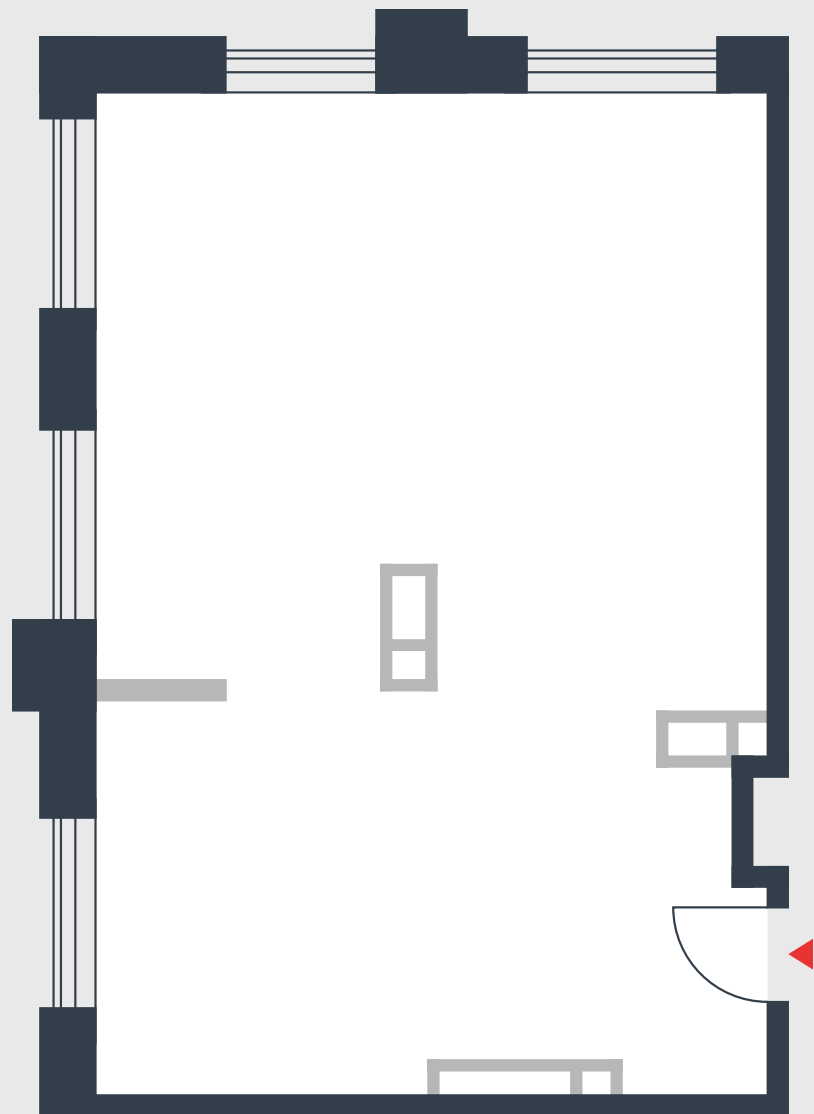

РИВЕР
ПАРК

www.river-park.ru
+7 (495) 620-99-99

2 ЭТАЖ

СХЕМА ЭТАЖА

КОРПУС 14

СЕКЦИЯ 2

ЭТАЖ 2

64,3 м²

№186

ПРЕИМУЩЕСТВА

Большие окна

Высота потолков: 3.25

СТОИМОСТЬ

19 756 175 руб.

*Первоначальный взнос
в ипотеку от 1 975 618 руб.*