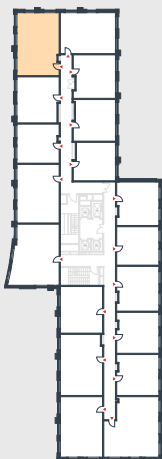

РИВЕР
ПАРК

www.river-park.ru
+7 (495) 620-99-99

2 ЭТАЖ

СХЕМА ЭТАЖА

КОРПУС 14

СЕКЦИЯ 2

ЭТАЖ 2

64,3 м²

№186

ПРЕИМУЩЕСТВА

Большие окна

Высота потолков: 3.25

СТОИМОСТЬ

19 756 175 руб.

*Первоначальный взнос
в ипотеку от 1 975 618 руб.*