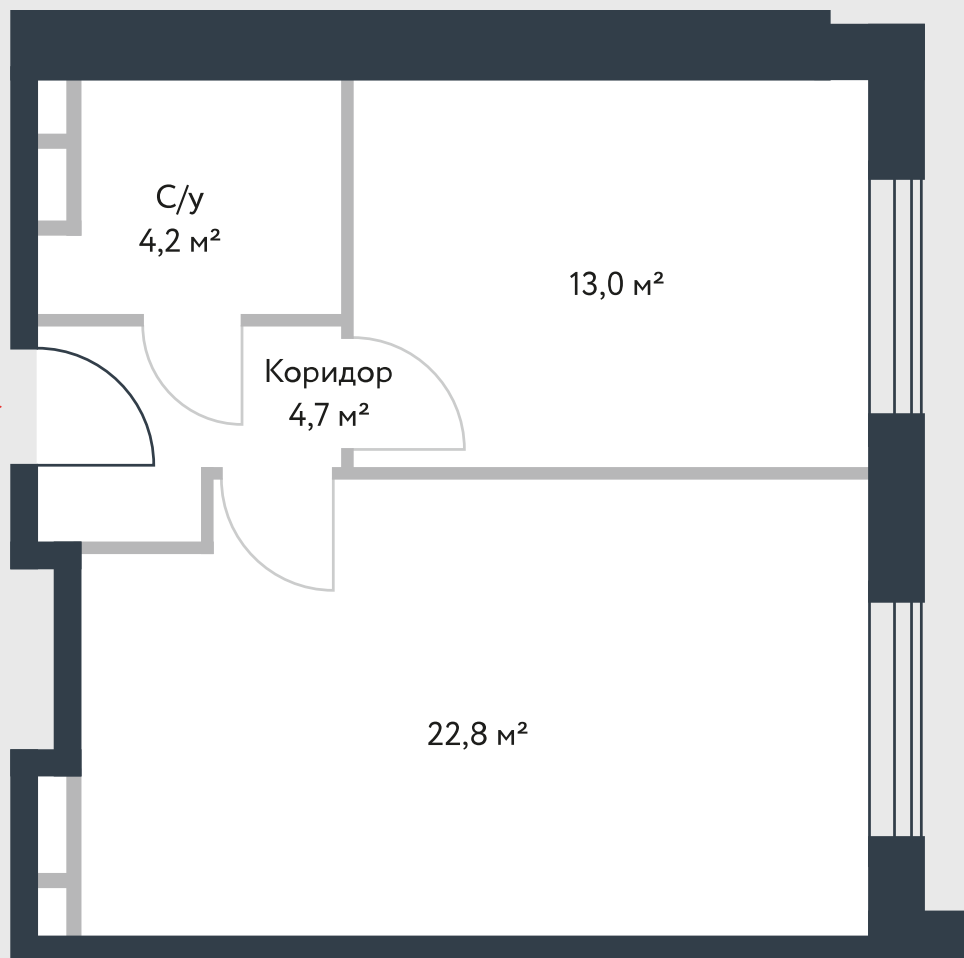

РИВЕР
ПАРК

www.river-park.ru
+7 (495) 620-99-99

2 ЭТАЖ

СХЕМА ЭТАЖА

КОРПУС 14

СЕКЦИЯ 2

ЭТАЖ 2

2

Тип

44,7 м²

№191

ПРЕИМУЩЕСТВА

Большие окна

Высота потолков: 3.25

Высокие
потолки

СТОИМОСТЬ