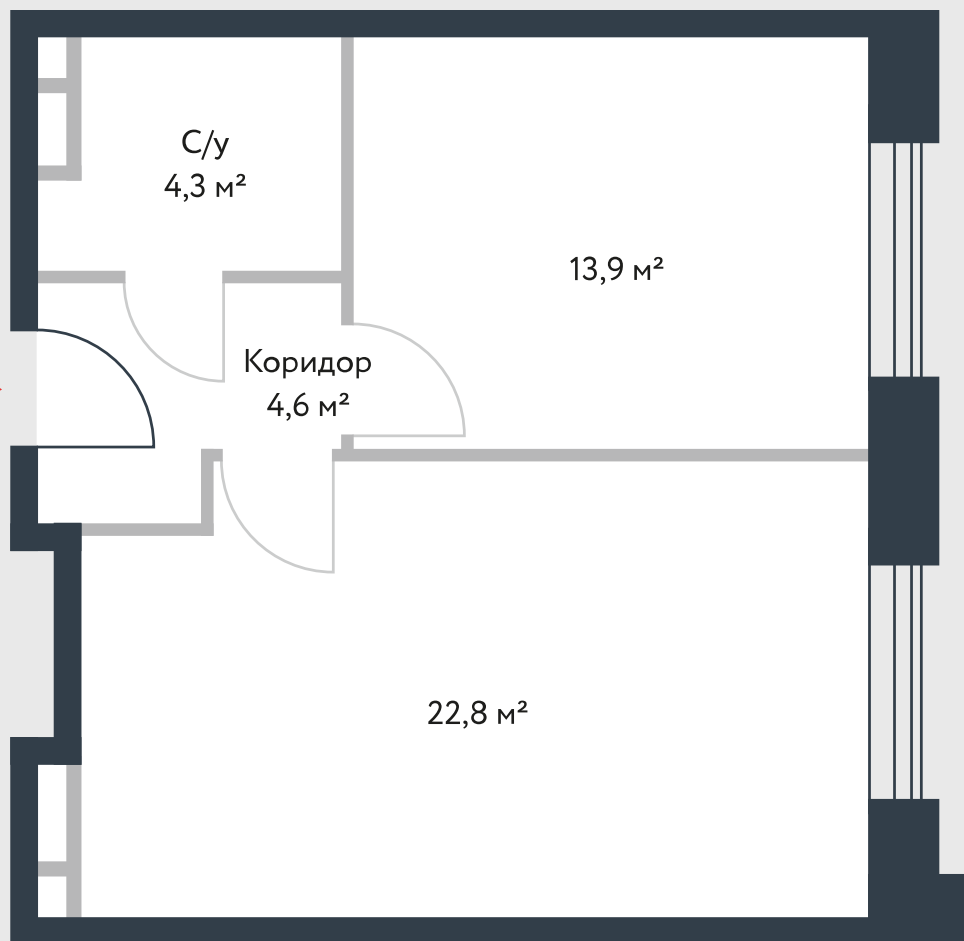

РИВЕР  
ПАРК

www.river-park.ru  
+7 (495) 620-99-99

2 ЭТАЖ

СХЕМА ЭТАЖА

КОРПУС 14

СЕКЦИЯ 2

ЭТАЖ 2

2

Туп

45,6 м<sup>2</sup>

№193

ПРЕИМУЩЕСТВА

Большие окна

3,25

Высота потолков: 3.25

Высокие  
потолки