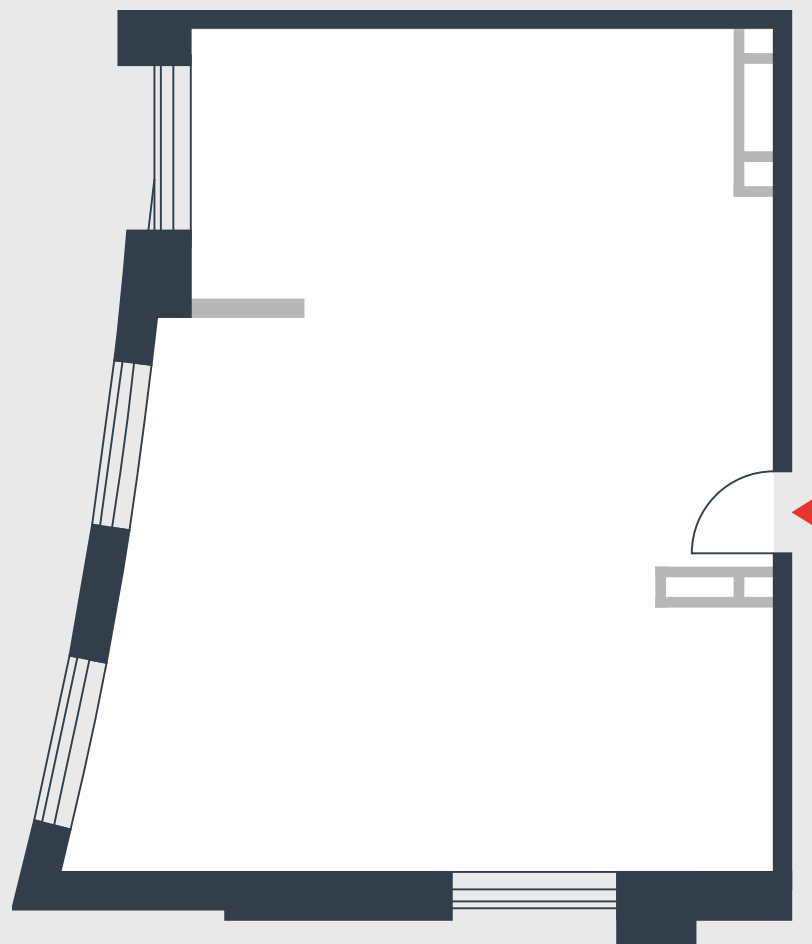

РИВЕР  
ПАРК

www.river-park.ru  
+7 (495) 620-99-99

2 ЭТАЖ

СХЕМА ЭТАЖА

КОРПУС 14

СЕКЦИЯ 2

ЭТАЖ 2

**68,7** м<sup>2</sup>

№200

ПРЕИМУЩЕСТВА

Большие окна

Высота потолков: 3.25

СТОИМОСТЬ

**19 946 701** руб.

*Первоначальный взнос  
в ипотеку от 1 994 671 руб.*