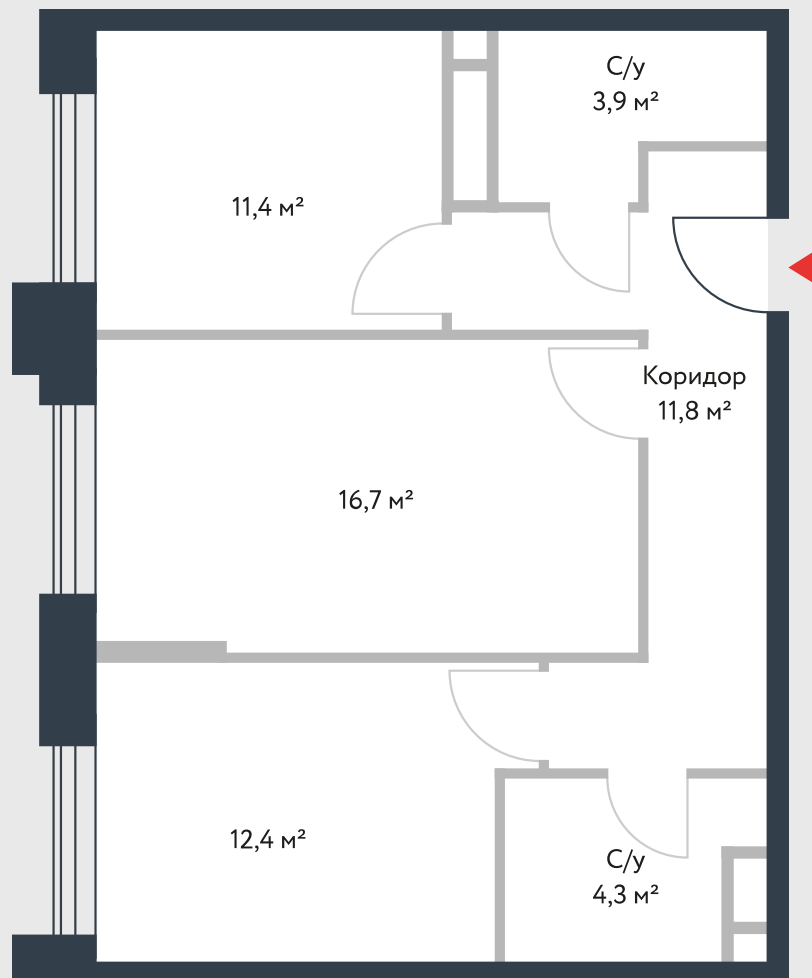

РИВЕР  
ПАРК

www.river-park.ru  
+7 (495) 620-99-99

3 ЭТАЖ

СХЕМА ЭТАЖА

КОРПУС 14

СЕКЦИЯ 2

ЭТАЖ 3

2

Тип

60,5 м<sup>2</sup>

№201

ПРЕИМУЩЕСТВА

Большие окна

3,25

Высота потолков: 3.25

Высокие  
потолки