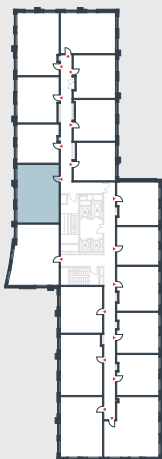

РИВЕР  
ПАРК

www.river-park.ru  
+7 (495) 620-99-99

3 ЭТАЖ

СХЕМА ЭТАЖА

КОРПУС 14

СЕКЦИЯ 2

ЭТАЖ 3

2

Тип

60,5 м<sup>2</sup>

№201

ПРЕИМУЩЕСТВА

Большие окна

3,25

Высота потолков: 3.25

Высокие  
потолки