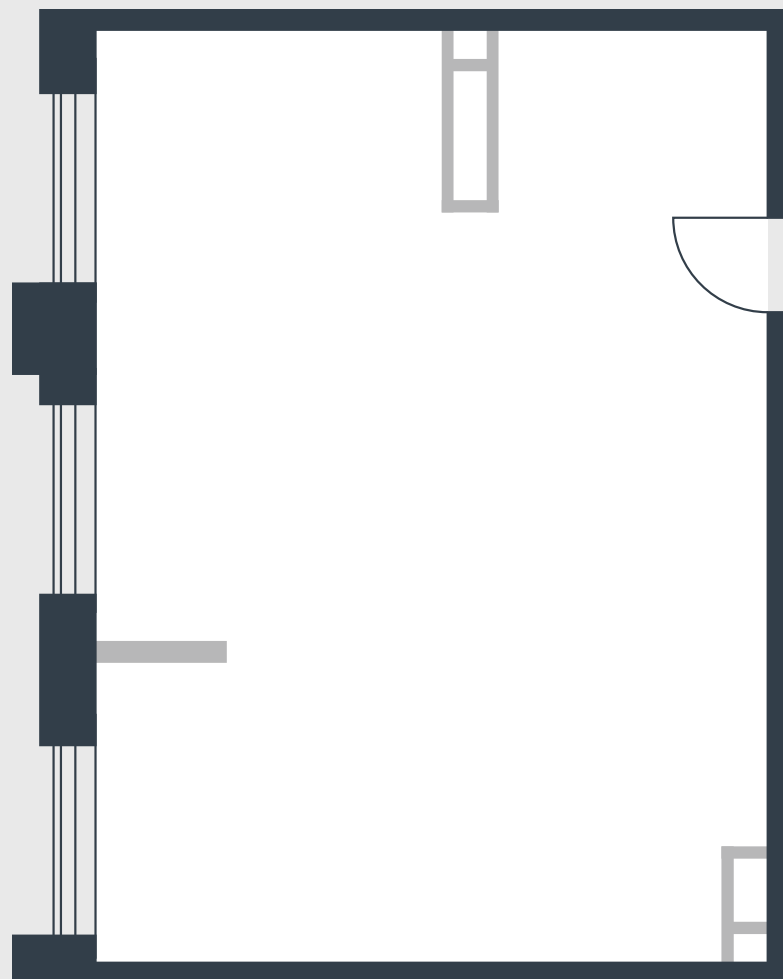

РИВЕР
ПАРК

www.river-park.ru
+7 (495) 620-99-99

3 ЭТАЖ

СХЕМА ЭТАЖА

КОРПУС 14

СЕКЦИЯ 2

ЭТАЖ 3

60,5 м²

№201

ПРЕИМУЩЕСТВА

Большие окна

Высота потолков: 3.25

СТОИМОСТЬ

20 425 262 руб.

*Первоначальный взнос
в ипотеку от 2 042 527 руб.*