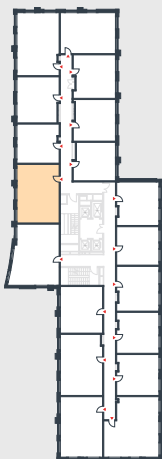

РИВЕР
ПАРК

www.river-park.ru
+7 (495) 620-99-99

3 ЭТАЖ

СХЕМА ЭТАЖА

КОРПУС 14

СЕКЦИЯ 2

ЭТАЖ 3

60,5 м²

№201

ПРЕИМУЩЕСТВА

Большие окна

Высота потолков: 3.25

СТОИМОСТЬ

20 425 262 руб.

*Первоначальный взнос
в ипотеку от 2 042 527 руб.*