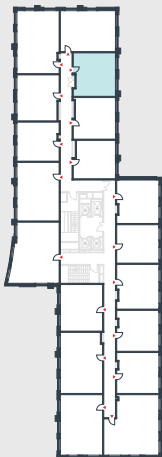

РИВЕР
ПАРК

www.river-park.ru
+7 (495) 620-99-99

3 ЭТАЖ

СХЕМА ЭТАЖА

КОРПУС 14

СЕКЦИЯ 2

ЭТАЖ 3

44,2 м²

№206

ПРЕИМУЩЕСТВА

Большие окна

Высота потолков: 3.25

СТОИМОСТЬ

15 395 641 руб.

*Первоначальный взнос
в ипотеку от 1 539 565 руб.*