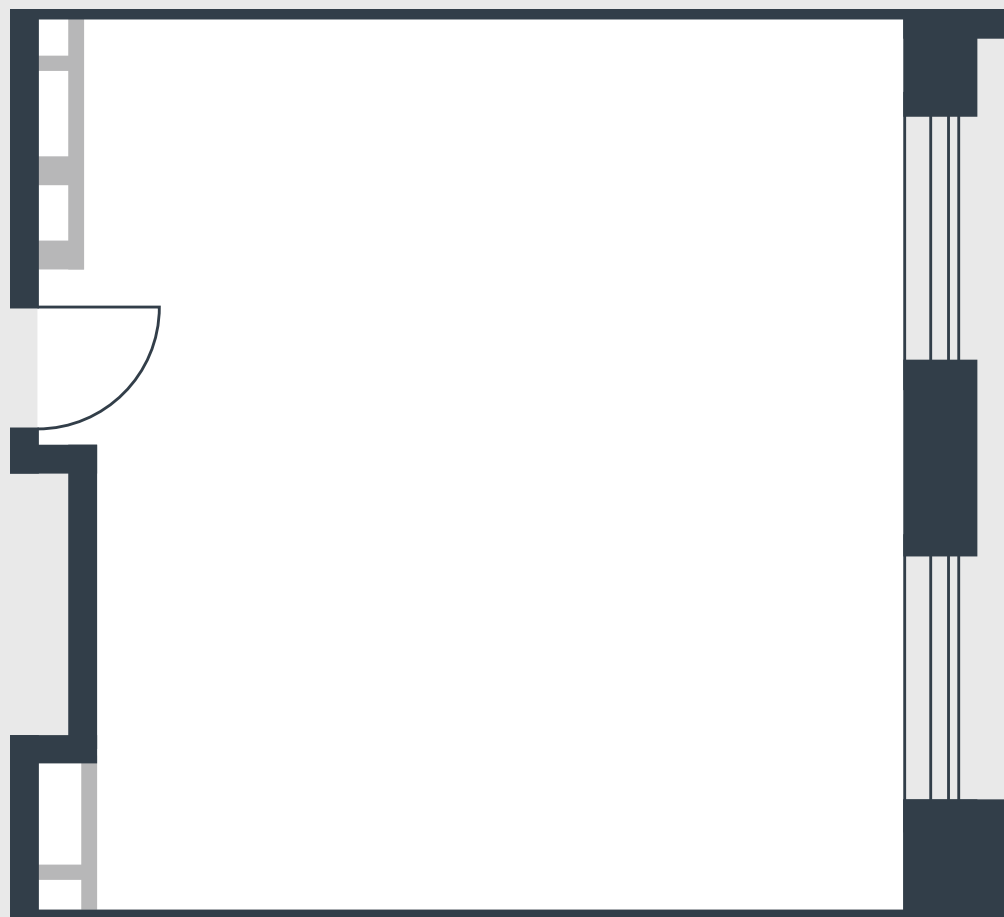

РИВЕР
ПАРК

www.river-park.ru
+7 (495) 620-99-99

3 ЭТАЖ

СХЕМА ЭТАЖА

КОРПУС 14

СЕКЦИЯ 2

ЭТАЖ 3

44,2 м²

№206

ПРЕИМУЩЕСТВА

Большие окна

Высота потолков: 3.25

СТОИМОСТЬ

15 395 641 руб.

*Первоначальный взнос
в ипотеку от 1 539 565 руб.*