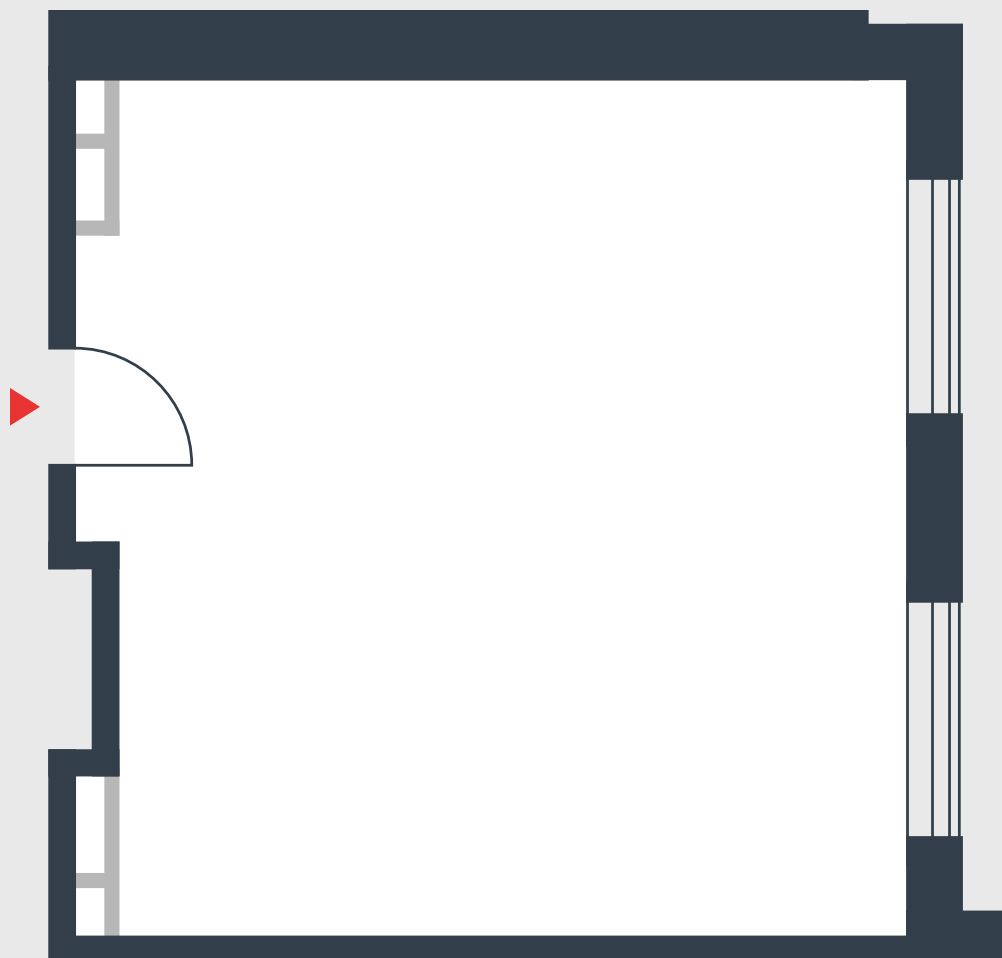

РИВЕР
ПАРК

www.river-park.ru
+7 (495) 620-99-99

3 ЭТАЖ

СХЕМА ЭТАЖА

КОРПУС 14

СЕКЦИЯ 2

ЭТАЖ 3

44,7 м²

№209

ПРЕИМУЩЕСТВА

Большие окна

Высота потолков: 3.25

СТОИМОСТЬ

14 662 047 руб.

*Первоначальный взнос
в ипотеку от 1 466 205 руб.*