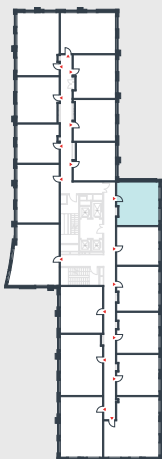

РИВЕР
ПАРК

www.river-park.ru
+7 (495) 620-99-99

3 ЭТАЖ

СХЕМА ЭТАЖА

КОРПУС 14

СЕКЦИЯ 2

ЭТАЖ 3

44,7 м²

№209

ПРЕИМУЩЕСТВА

Большие окна

Высота потолков: 3.25

СТОИМОСТЬ

14 662 047 руб.

*Первоначальный взнос
в ипотеку от 1 466 205 руб.*