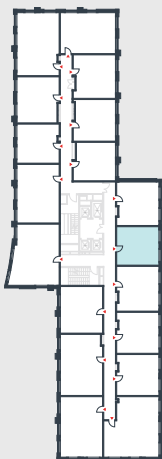

РИВЕР  
ПАРК

www.river-park.ru  
+7 (495) 620-99-99

3 ЭТАЖ

СХЕМА ЭТАЖА

КОРПУС 14

СЕКЦИЯ 2

ЭТАЖ 3

**39,7** м<sup>2</sup>

№210

ПРЕИМУЩЕСТВА

Большие окна

Высота потолков: 3.25

СТОИМОСТЬ

**13 550 602** руб.

*Первоначальный взнос  
в ипотеку от 1 355 061 руб.*