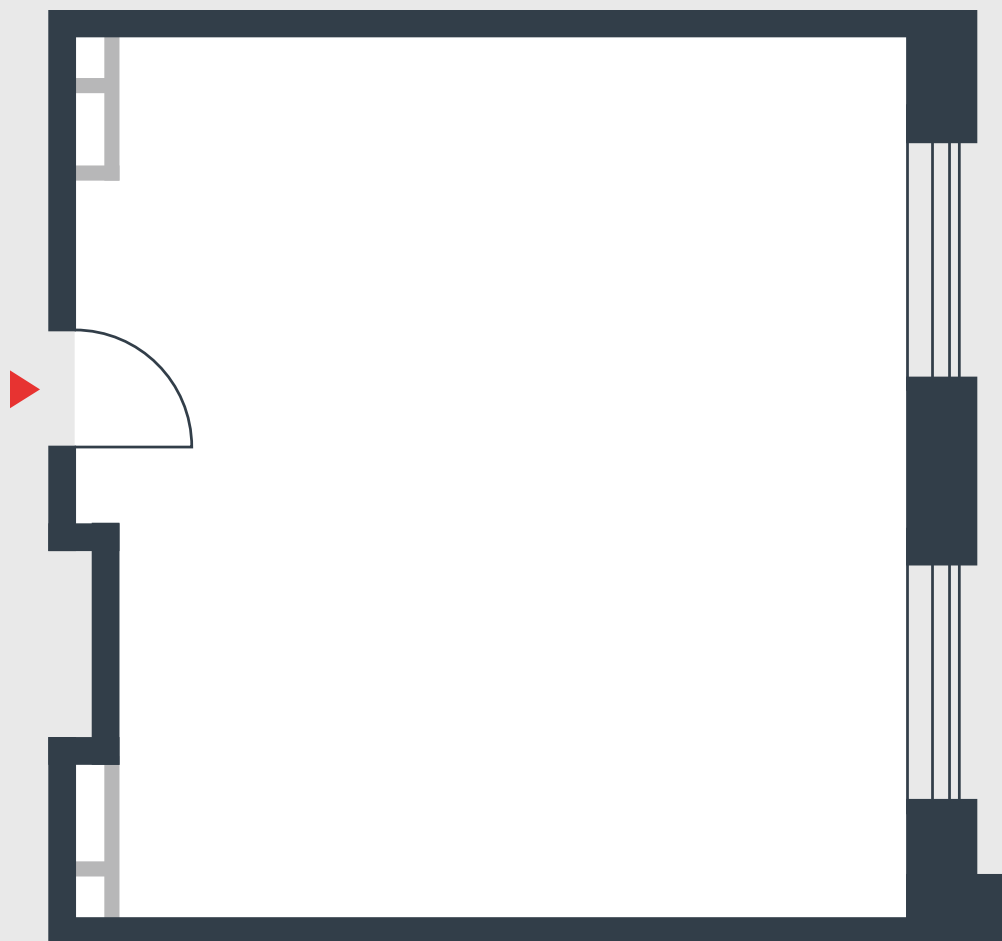

РИВЕР
ПАРК

www.river-park.ru
+7 (495) 620-99-99

3 ЭТАЖ

СХЕМА ЭТАЖА

КОРПУС 14

СЕКЦИЯ 2

ЭТАЖ 3

45,6 м²

№211

ПРЕИМУЩЕСТВА

Большие окна

Высота потолков: 3.25

СТОИМОСТЬ

15 501 036 руб.

*Первоначальный взнос
в ипотеку от 1 550 104 руб.*