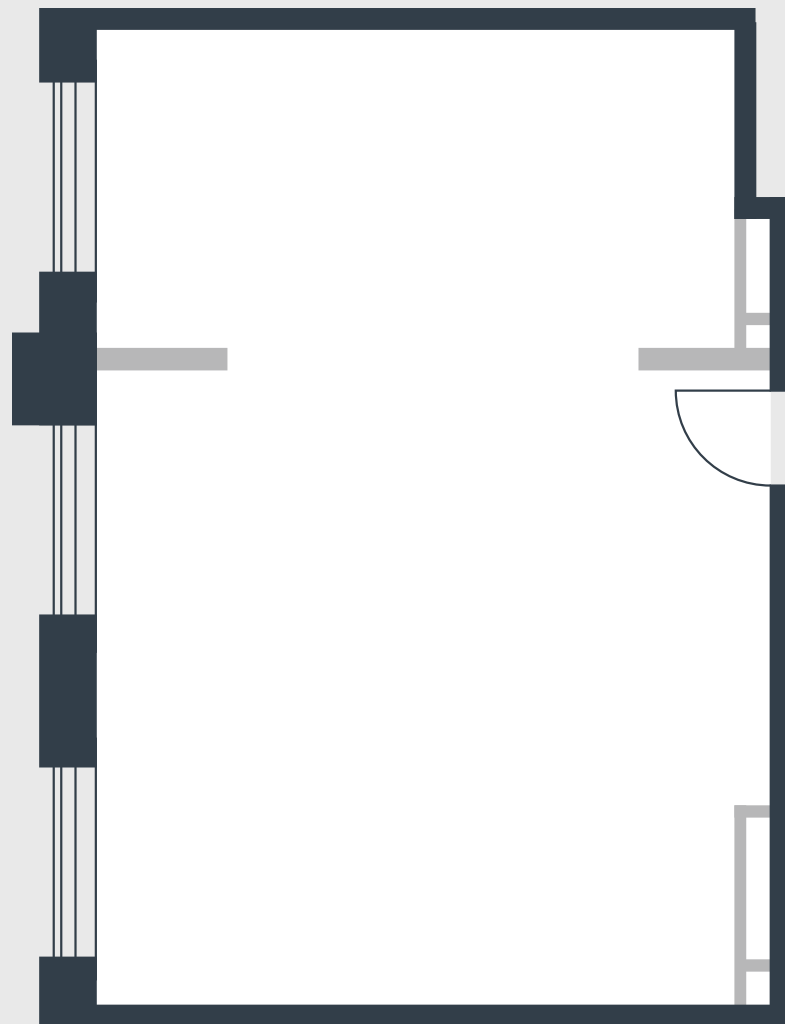

РИВЕР
ПАРК

www.river-park.ru
+7 (495) 620-99-99

3 ЭТАЖ

СХЕМА ЭТАЖА

КОРПУС 14

СЕКЦИЯ 2

ЭТАЖ 3

62,7 м²

№216

ПРЕИМУЩЕСТВА

Большие окна

Высота потолков: 3.25

СТОИМОСТЬ

20 039 860 руб.

*Первоначальный взнос
в ипотеку от 2 003 986 руб.*