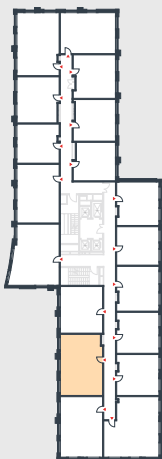

РИВЕР
ПАРК

www.river-park.ru
+7 (495) 620-99-99

3 ЭТАЖ

СХЕМА ЭТАЖА

КОРПУС 14

СЕКЦИЯ 2

ЭТАЖ 3

62,7 м²

№216

ПРЕИМУЩЕСТВА

Большие окна

Высота потолков: 3.25

СТОИМОСТЬ

20 039 860 руб.

*Первоначальный взнос
в ипотеку от 2 003 986 руб.*