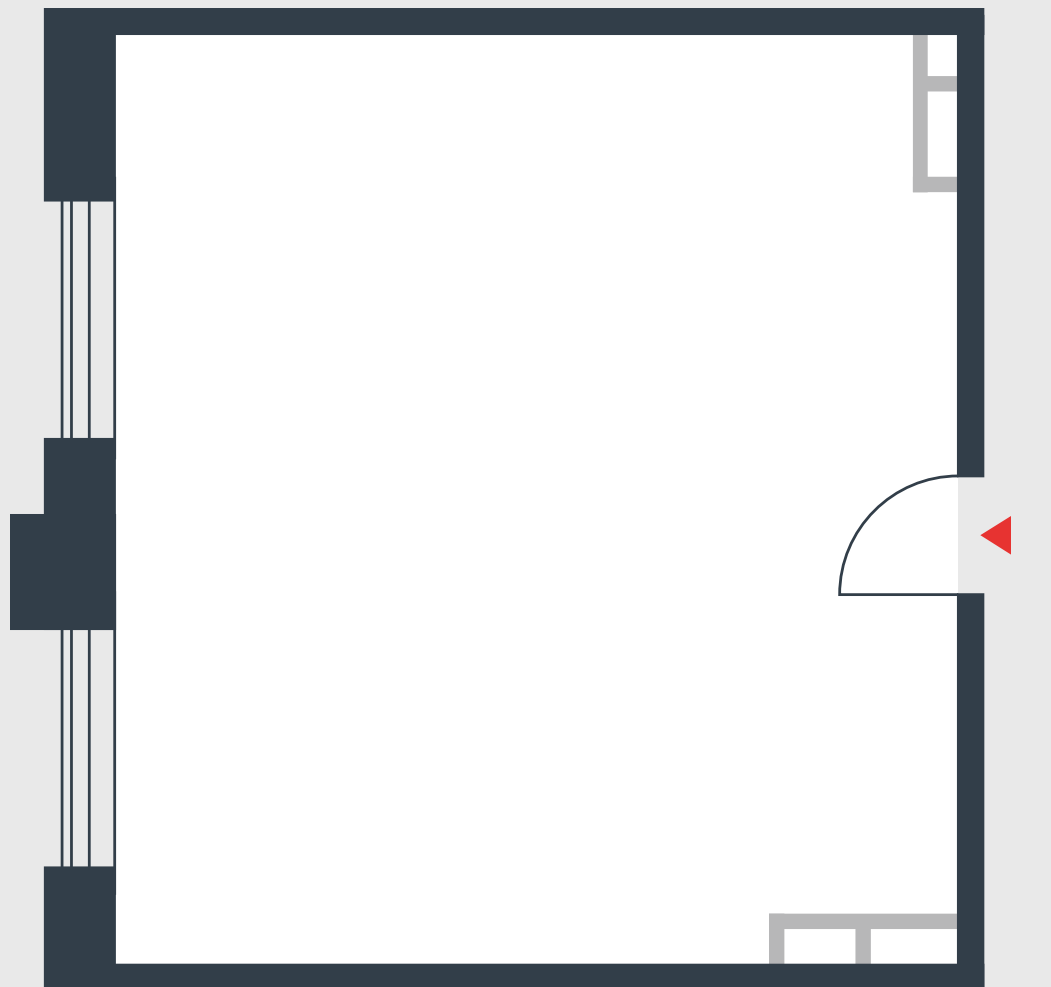

РИВЕР
ПАРК

www.river-park.ru
+7 (495) 620-99-99

3 ЭТАЖ

СХЕМА ЭТАЖА

КОРПУС 14

СЕКЦИЯ 2

ЭТАЖ 3

48,6 м²

№217

ПРЕИМУЩЕСТВА

Большие окна

Высота потолков: 3.25

СТОИМОСТЬ

14 729 445 руб.

*Первоначальный взнос
в ипотеку от 1 472 945 руб.*