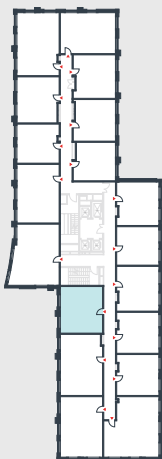

РИВЕР
ПАРК

www.river-park.ru
+7 (495) 620-99-99

3 ЭТАЖ

СХЕМА ЭТАЖА

КОРПУС 14

СЕКЦИЯ 2

ЭТАЖ 3

48,6 м²

№217

ПРЕИМУЩЕСТВА

Большие окна

Высота потолков: 3.25

СТОИМОСТЬ

14 729 445 руб.

*Первоначальный взнос
в ипотеку от 1 472 945 руб.*