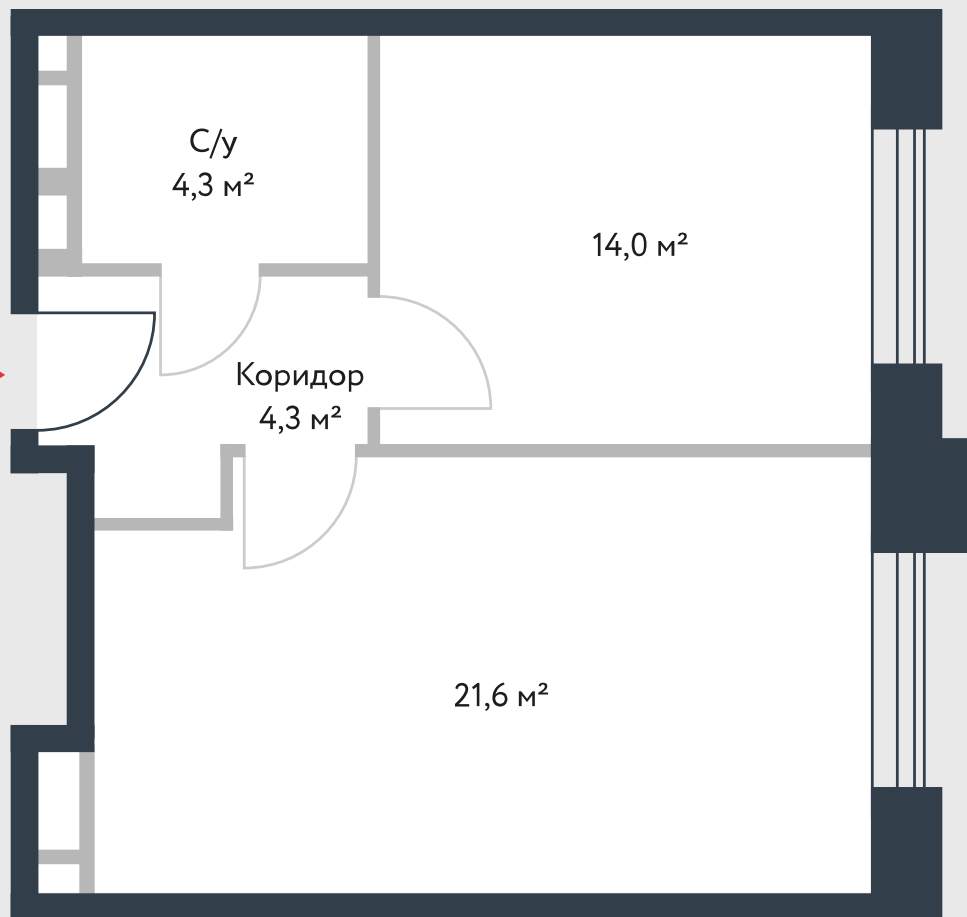

РИВЕР
ПАРК

www.river-park.ru
+7 (495) 620-99-99

4 ЭТАЖ

СХЕМА ЭТАЖА

КОРПУС 14

СЕКЦИЯ 2

ЭТАЖ 4

2

Тип

44,2 м²

№224

ПРЕИМУЩЕСТВА

Большие окна

3,25

Высота потолков: 3.25

Высокие
потолки