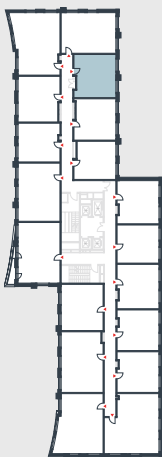

РИВЕР
ПАРК

www.river-park.ru
+7 (495) 620-99-99

4 ЭТАЖ

СХЕМА ЭТАЖА

КОРПУС 14

СЕКЦИЯ 2

ЭТАЖ 4

2

Тип

44,2 м²

№224

ПРЕИМУЩЕСТВА

Большие окна

3,25

Высота потолков: 3.25

Высокие
потолки