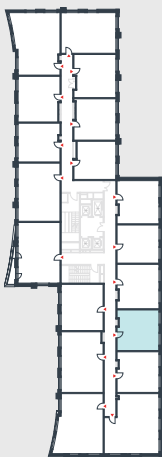

РИВЕР  
ПАРК

www.river-park.ru  
+7 (495) 620-99-99

4 ЭТАЖ

СХЕМА ЭТАЖА

КОРПУС 14

СЕКЦИЯ 2

ЭТАЖ 4

**42,2** м<sup>2</sup>

№230

ПРЕИМУЩЕСТВА

Большие окна

Высота потолков: 3.25

СТОИМОСТЬ

**14 655 216** руб.

*Первоначальный взнос  
в ипотеку от 1 465 522 руб.*