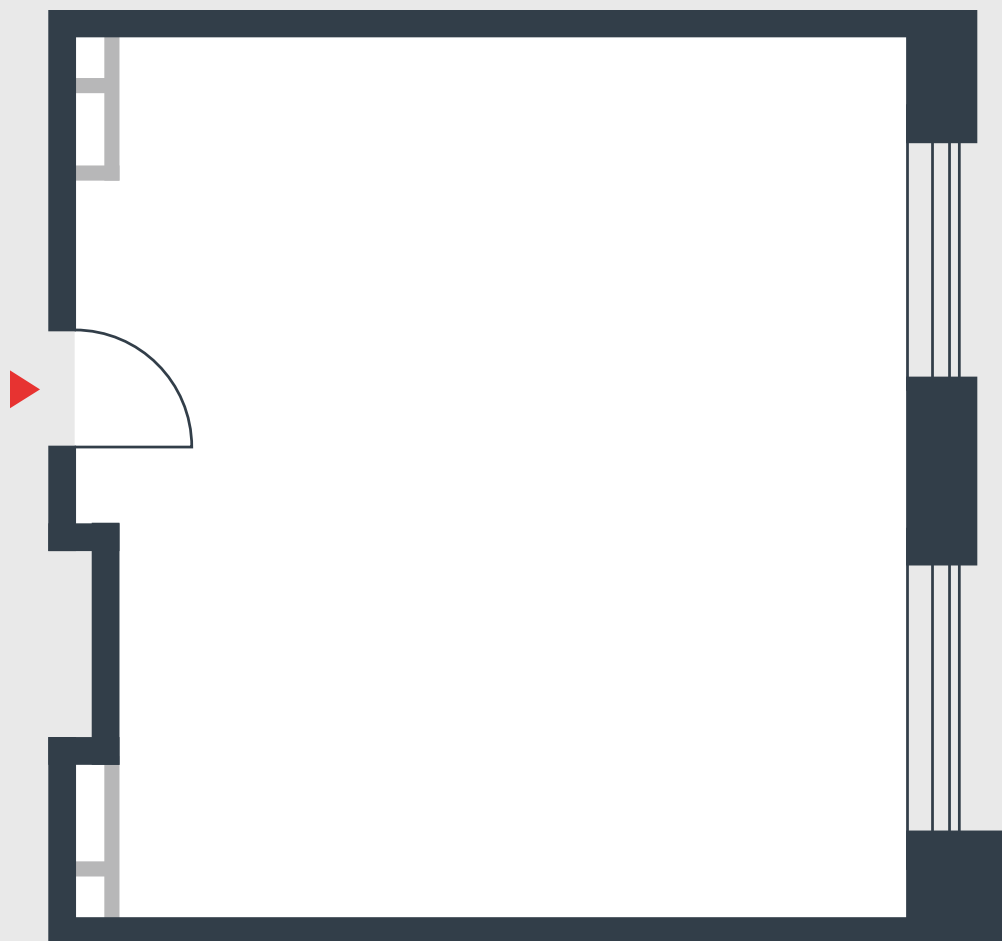

РИВЕР  
ПАРК

www.river-park.ru  
+7 (495) 620-99-99

4 ЭТАЖ

СХЕМА ЭТАЖА

КОРПУС 14

СЕКЦИЯ 2

ЭТАЖ 4

**42,2** м<sup>2</sup>

№230

ПРЕИМУЩЕСТВА

Большие окна

Высота потолков: 3.25

СТОИМОСТЬ

**14 655 216** руб.

*Первоначальный взнос  
в ипотеку от 1 465 522 руб.*