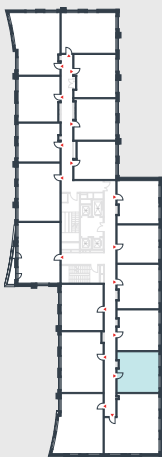

РИВЕР  
ПАРК

www.river-park.ru  
+7 (495) 620-99-99

4 ЭТАЖ

СХЕМА ЭТАЖА

КОРПУС 14

СЕКЦИЯ 2

ЭТАЖ 4

**42,2** м<sup>2</sup>

№231

ПРЕИМУЩЕСТВА

Большие окна

Высота потолков: 3.25

СТОИМОСТЬ

**14 517 644** руб.

*Первоначальный взнос  
в ипотеку от 1 451 765 руб.*