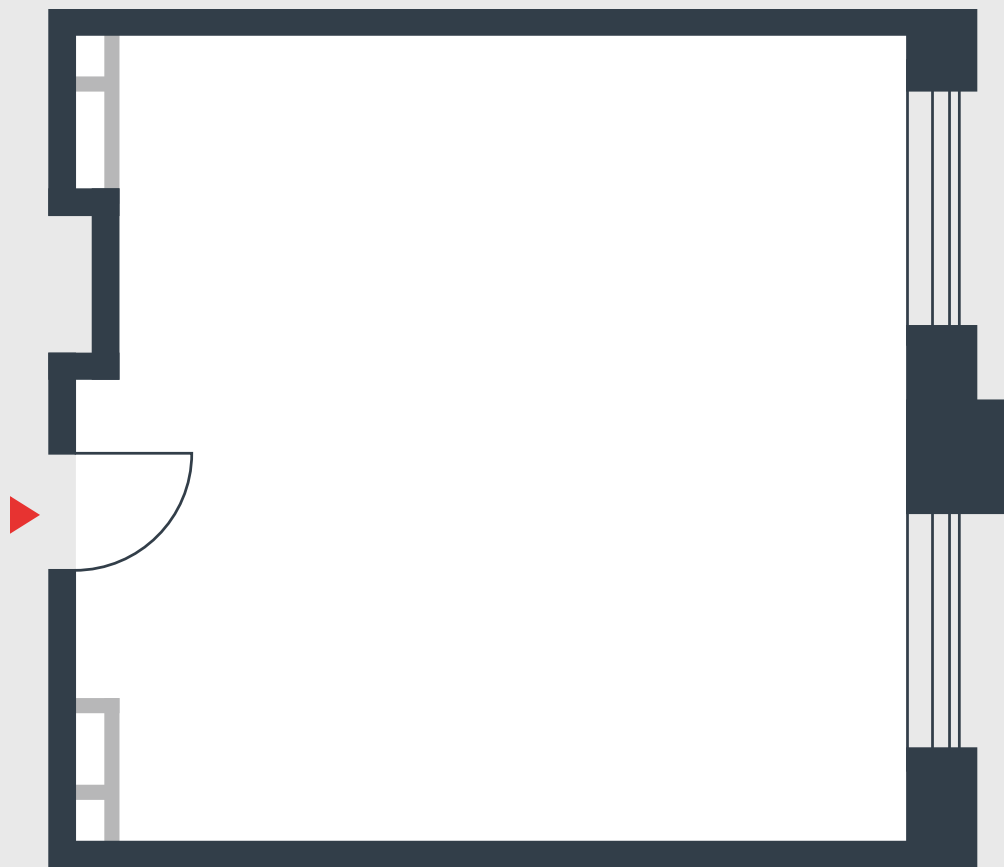

РИВЕР  
ПАРК

www.river-park.ru  
+7 (495) 620-99-99

4 ЭТАЖ

СХЕМА ЭТАЖА

КОРПУС 14

СЕКЦИЯ 2

ЭТАЖ 4

**42,2** м<sup>2</sup>

№231

ПРЕИМУЩЕСТВА

Большие окна

Высота потолков: 3.25

СТОИМОСТЬ

**14 517 644** руб.

*Первоначальный взнос  
в ипотеку от 1 451 765 руб.*