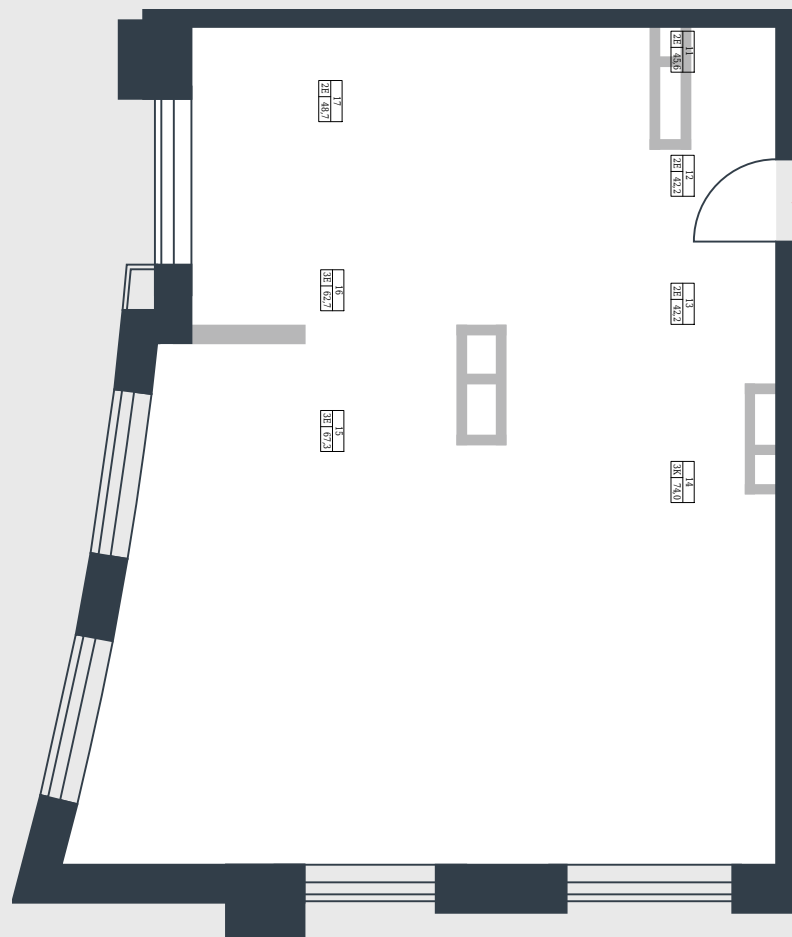

РИВЕР
ПАРК

www.river-park.ru
+7 (495) 620-99-99

4 ЭТАЖ

СХЕМА ЭТАЖА

КОРПУС 14

СЕКЦИЯ 2

ЭТАЖ 4

67,3 м²
№233

ПРЕИМУЩЕСТВА

Большие окна

Высота потолков: 3.25

СТОИМОСТЬ

22 506 129 руб.

*Первоначальный взнос
в ипотеку от 2 250 613 руб.*