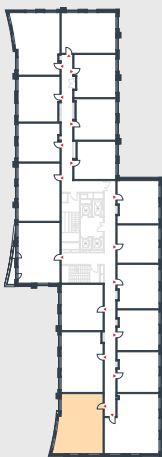

РИВЕР
ПАРК

www.river-park.ru
+7 (495) 620-99-99

4 ЭТАЖ

СХЕМА ЭТАЖА

КОРПУС 14

СЕКЦИЯ 2

ЭТАЖ 4

67,3 м²
№233

ПРЕИМУЩЕСТВА

Большие окна

Высота потолков: 3.25

СТОИМОСТЬ

22 506 129 руб.

*Первоначальный взнос
в ипотеку от 2 250 613 руб.*