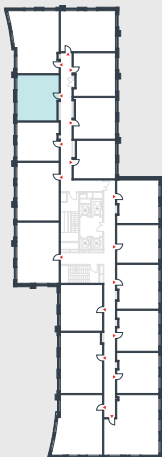

РИВЕР  
ПАРК

www.river-park.ru  
+7 (495) 620-99-99

5 ЭТАЖ

СХЕМА ЭТАЖА

КОРПУС 14

СЕКЦИЯ 2

ЭТАЖ 5

**46,7** м<sup>2</sup>

№239

ПРЕИМУЩЕСТВА

Большие окна

Высота потолков: 3.25

СТОИМОСТЬ

**14 702 794** руб.

*Первоначальный взнос  
в ипотеку от 1 470 280 руб.*