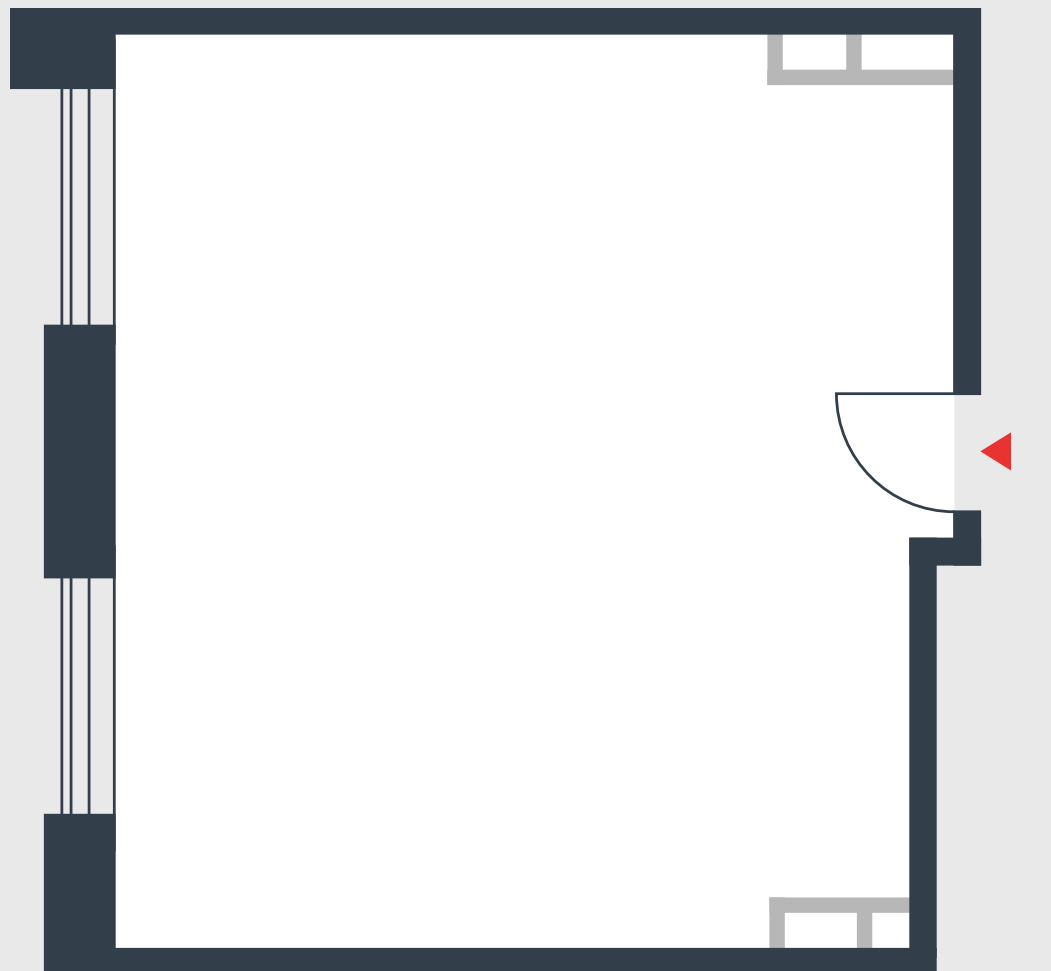

РИВЕР  
ПАРК

www.river-park.ru  
+7 (495) 620-99-99

5 ЭТАЖ

СХЕМА ЭТАЖА

КОРПУС 14

СЕКЦИЯ 2

ЭТАЖ 5

**46,7** м<sup>2</sup>

№239

ПРЕИМУЩЕСТВА

Большие окна

Высота потолков: 3.25

СТОИМОСТЬ

**14 702 794** руб.

*Первоначальный взнос  
в ипотеку от 1 470 280 руб.*