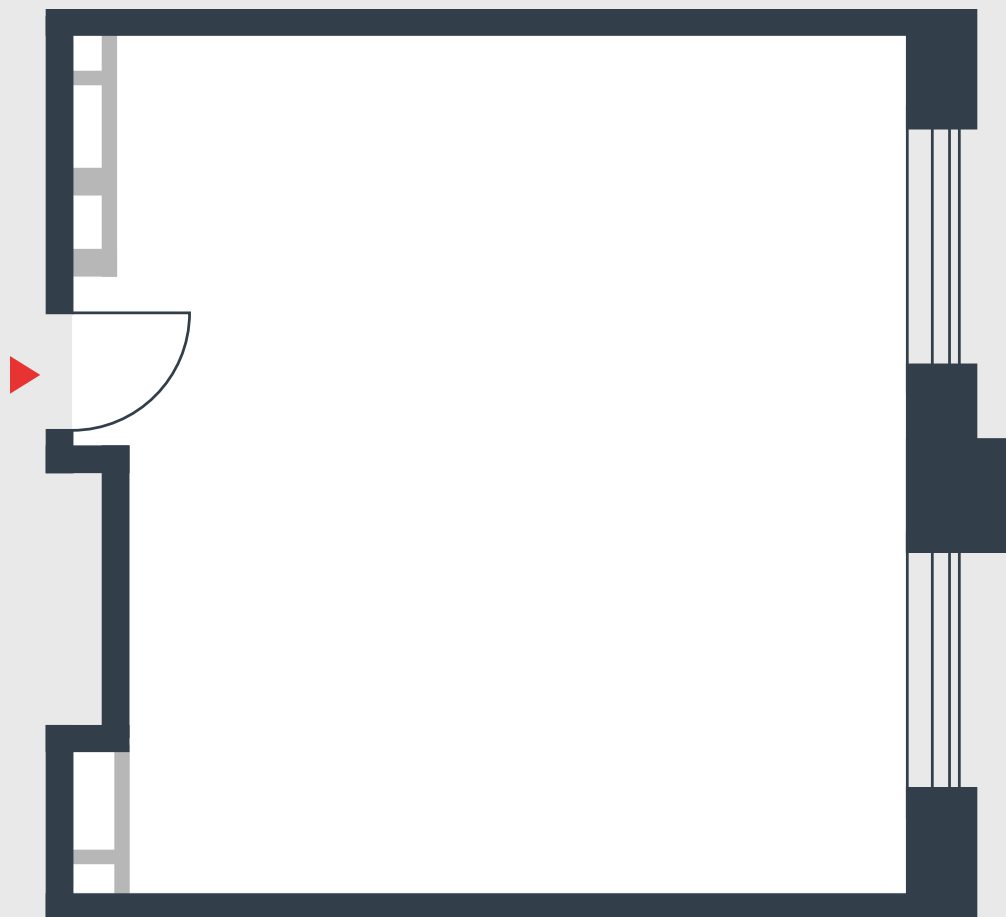

РИВЕР
ПАРК

www.river-park.ru
+7 (495) 620-99-99

5 ЭТАЖ

СХЕМА ЭТАЖА

КОРПУС 14

СЕКЦИЯ 2

ЭТАЖ 5

44,2 м²

№242

ПРЕИМУЩЕСТВА

Большие окна

Высота потолков: 3.25

СТОИМОСТЬ

14 534 286 руб.

*Первоначальный взнос
в ипотеку от 1 453 429 руб.*