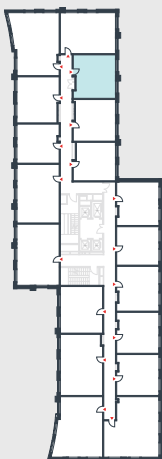

РИВЕР
ПАРК

www.river-park.ru
+7 (495) 620-99-99

5 ЭТАЖ

СХЕМА ЭТАЖА

КОРПУС 14

СЕКЦИЯ 2

ЭТАЖ 5

44,2 м²

№242

ПРЕИМУЩЕСТВА

Большие окна

Высота потолков: 3.25

СТОИМОСТЬ

14 534 286 руб.

*Первоначальный взнос
в ипотеку от 1 453 429 руб.*