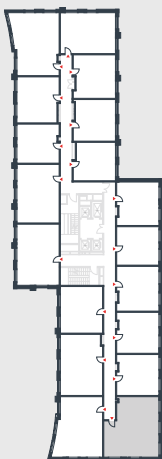

РИВЕР  
ПАРК

www.river-park.ru  
+7 (495) 620-99-99

5 ЭТАЖ

СХЕМА ЭТАЖА

КОРПУС 14

СЕКЦИЯ 2

ЭТАЖ 5

**74** м<sup>2</sup>

№250

ПРЕИМУЩЕСТВА

Большие окна

Высота потолков: 3.25

СТОИМОСТЬ

**24 754 850** руб.

*Первоначальный взнос  
в ипотеку от 2 475 485 руб.*