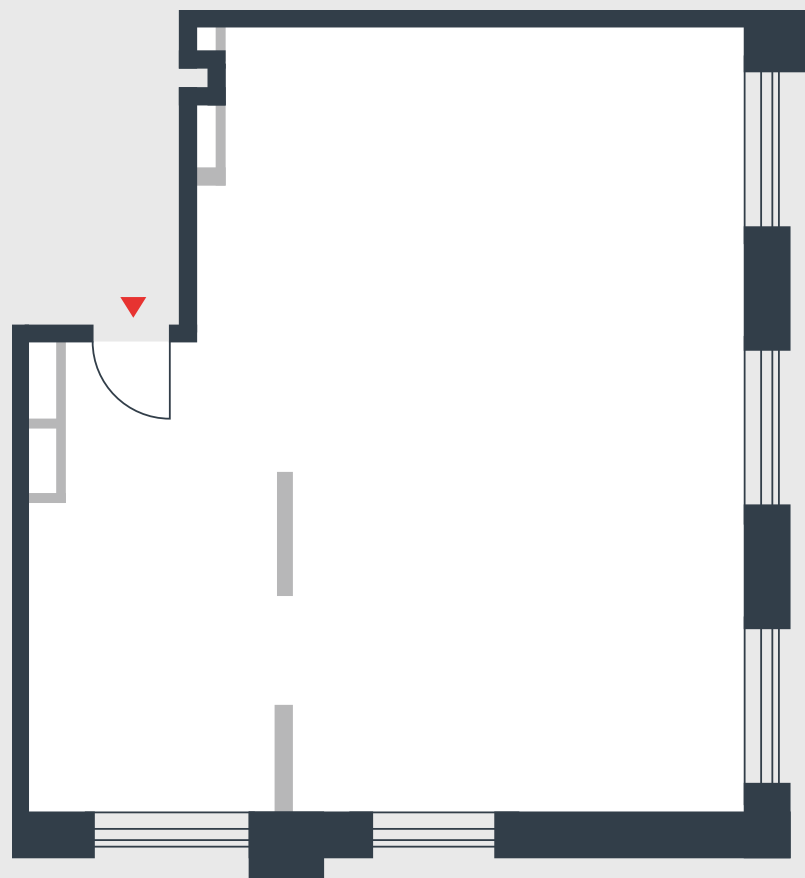

РИВЕР  
ПАРК

www.river-park.ru  
+7 (495) 620-99-99

5 ЭТАЖ

СХЕМА ЭТАЖА

КОРПУС 14

СЕКЦИЯ 2

ЭТАЖ 5

**74** м<sup>2</sup>

№250

ПРЕИМУЩЕСТВА

Большие окна

Высота потолков: 3.25

СТОИМОСТЬ

**24 754 850** руб.

*Первоначальный взнос  
в ипотеку от 2 475 485 руб.*