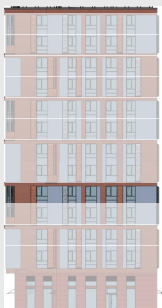

РИВЕР  
ПАРК

www.river-park.ru  
+7 (495) 620-99-99

5 ЭТАЖ

СХЕМА ЭТАЖА

КОРПУС 14

СЕКЦИЯ 2

ЭТАЖ 5

**74** м<sup>2</sup>

№250

ПРЕИМУЩЕСТВА

Большие окна

Высота потолков: 3.25

СТОИМОСТЬ

**24 754 850** руб.

*Первоначальный взнос  
в ипотеку от 2 475 485 руб.*