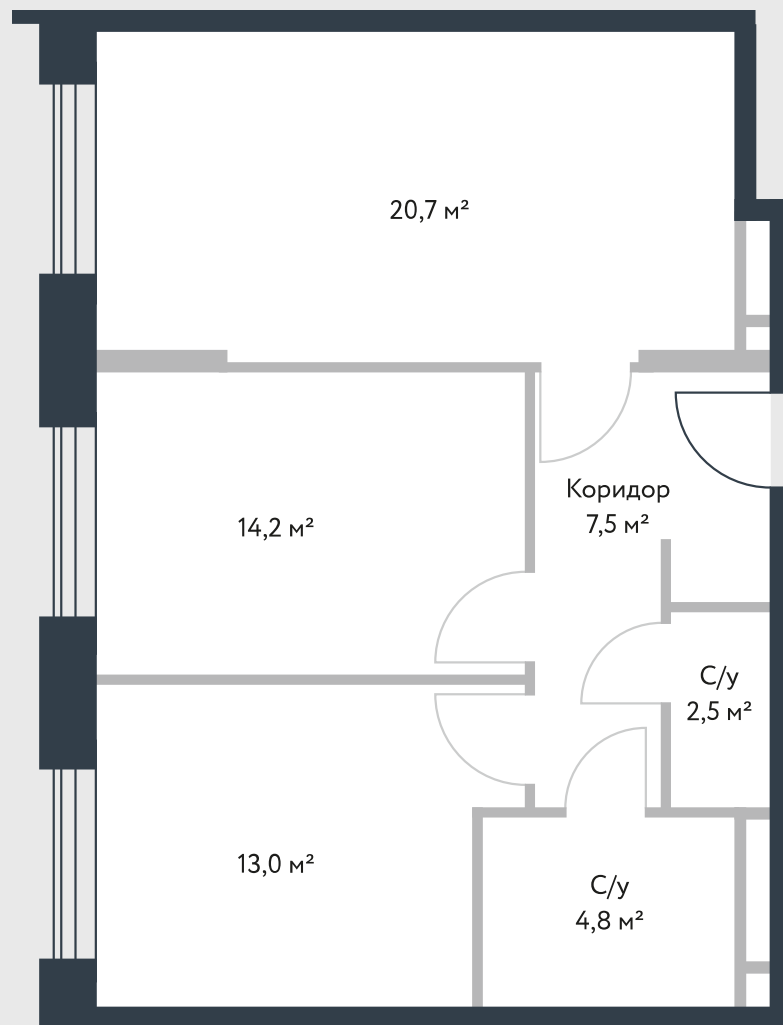

РИВЕР
ПАРК

www.river-park.ru
+7 (495) 620-99-99

5 ЭТАЖ

СХЕМА ЭТАЖА

КОРПУС 14

СЕКЦИЯ 2

ЭТАЖ 5

3

Туп

62,7 м²

№252

ПРЕИМУЩЕСТВА

Большие окна

3,25

Высота потолков: 3.25

Высокие
потолки