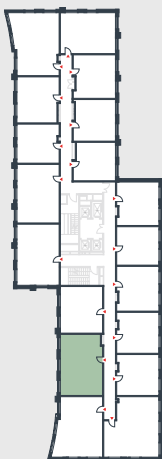

РИВЕР
ПАРК

www.river-park.ru
+7 (495) 620-99-99

5 ЭТАЖ

СХЕМА ЭТАЖА

КОРПУС 14

СЕКЦИЯ 2

ЭТАЖ 5

3

Туп

62,7 м²

№252

ПРЕИМУЩЕСТВА

Большие окна

3,25

Высота потолков: 3.25

Высокие
потолки