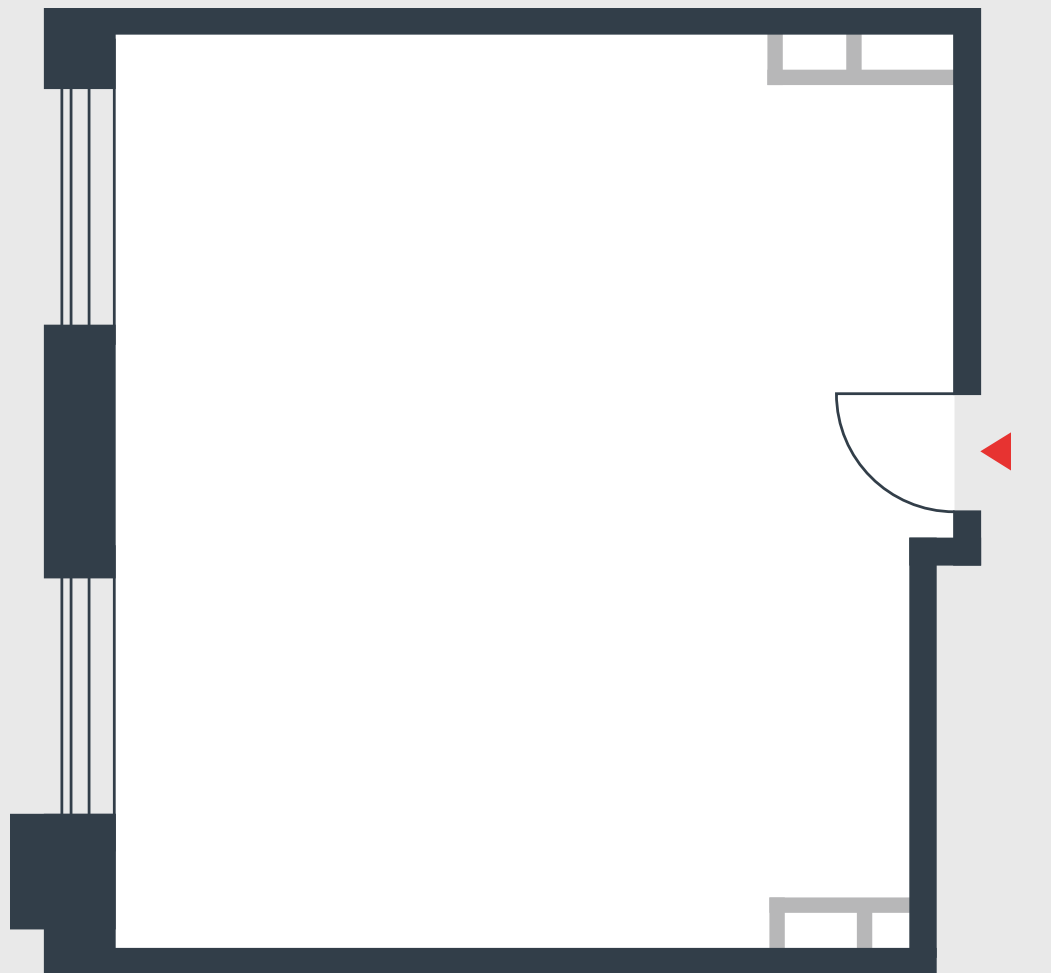

РИВЕР
ПАРК

www.river-park.ru
+7 (495) 620-99-99

6 ЭТАЖ

СХЕМА ЭТАЖА

КОРПУС 14

СЕКЦИЯ 2

ЭТАЖ 6

46,7 м²

№257

ПРЕИМУЩЕСТВА

Большие окна

Высота потолков: 3.25

СТОИМОСТЬ

14 726 144 руб.

*Первоначальный взнос
в ипотеку от 1 472 615 руб.*