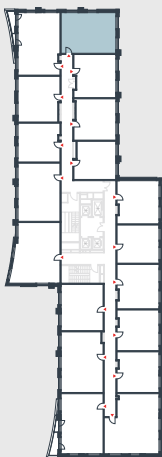

РИВЕР  
ПАРК

www.river-park.ru  
+7 (495) 620-99-99

6 ЭТАЖ

СХЕМА ЭТАЖА

КОРПУС 14

СЕКЦИЯ 2

ЭТАЖ 6

2

Туп

55,4 м<sup>2</sup>

№259

ПРЕИМУЩЕСТВА

Большие окна

3,25

Высота потолков: 3.25

Высокие  
потолки