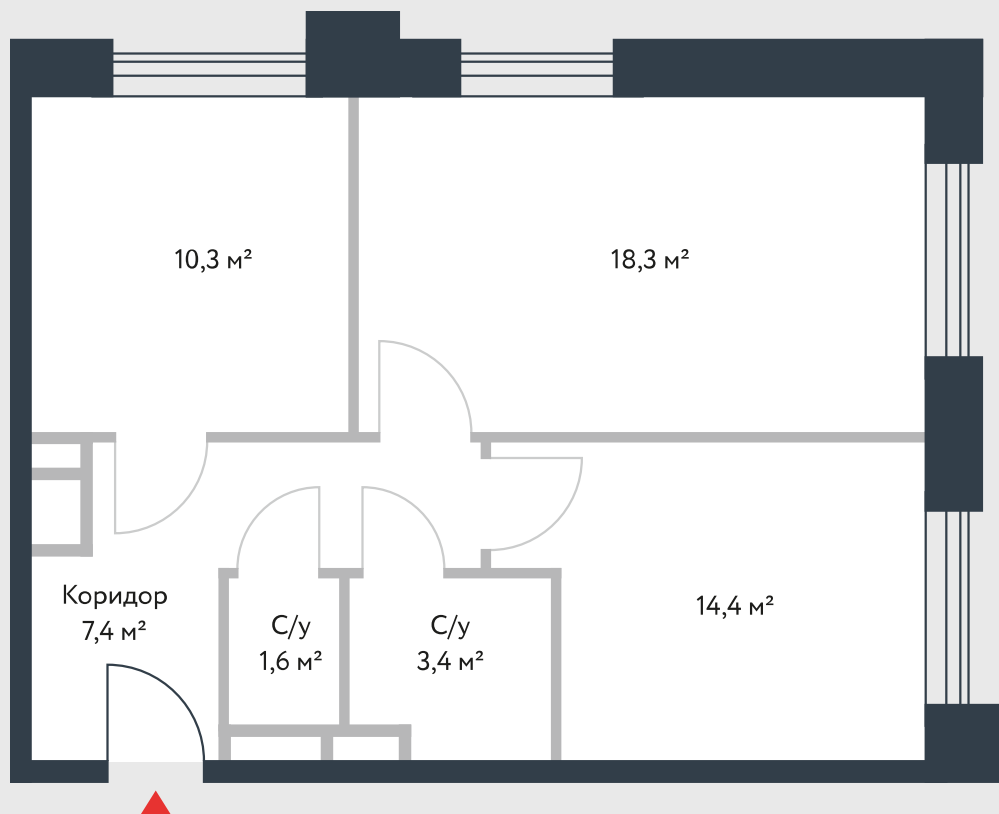

РИВЕР  
ПАРК

www.river-park.ru  
+7 (495) 620-99-99

6 ЭТАЖ

СХЕМА ЭТАЖА

КОРПУС 14

СЕКЦИЯ 2

ЭТАЖ 6

2

Туп

55,4 м<sup>2</sup>

№259

ПРЕИМУЩЕСТВА

Большие окна

3,25

Высота потолков: 3.25

Высокие  
потолки