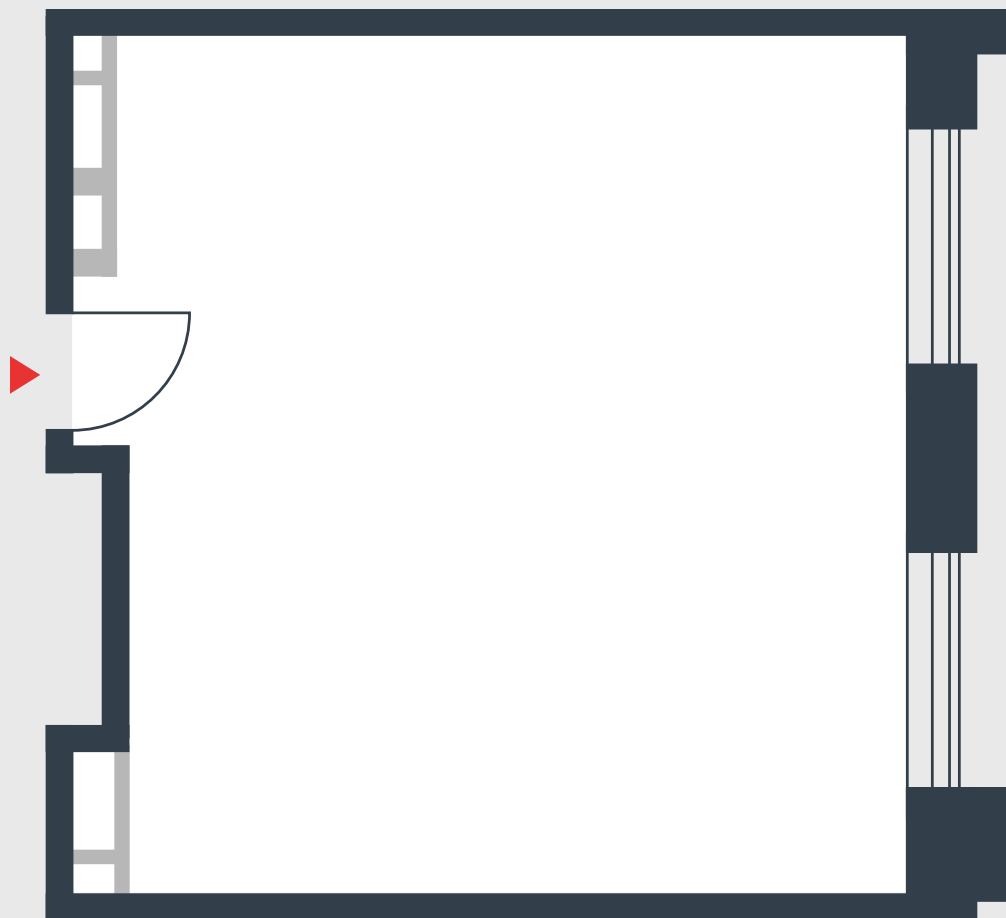

РИВЕР
ПАРК

www.river-park.ru
+7 (495) 620-99-99

6 ЭТАЖ

СХЕМА ЭТАЖА

КОРПУС 14

СЕКЦИЯ 2

ЭТАЖ 6

44,2 м²

№260

ПРЕИМУЩЕСТВА

Большие окна

Высота потолков: 3.25

СТОИМОСТЬ

15 462 604 руб.

*Первоначальный взнос
в ипотеку от 1 546 261 руб.*