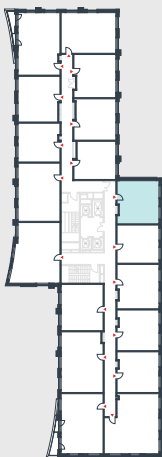

РИВЕР  
ПАРК

www.river-park.ru  
+7 (495) 620-99-99

6 ЭТАЖ

СХЕМА ЭТАЖА

КОРПУС 14

СЕКЦИЯ 2

ЭТАЖ 6

**44,7** м<sup>2</sup>

№263

ПРЕИМУЩЕСТВА

Большие окна

Высота потолков: 3.25

СТОИМОСТЬ

**14 729 097** руб.

*Первоначальный взнос  
в ипотеку от 1 472 910 руб.*