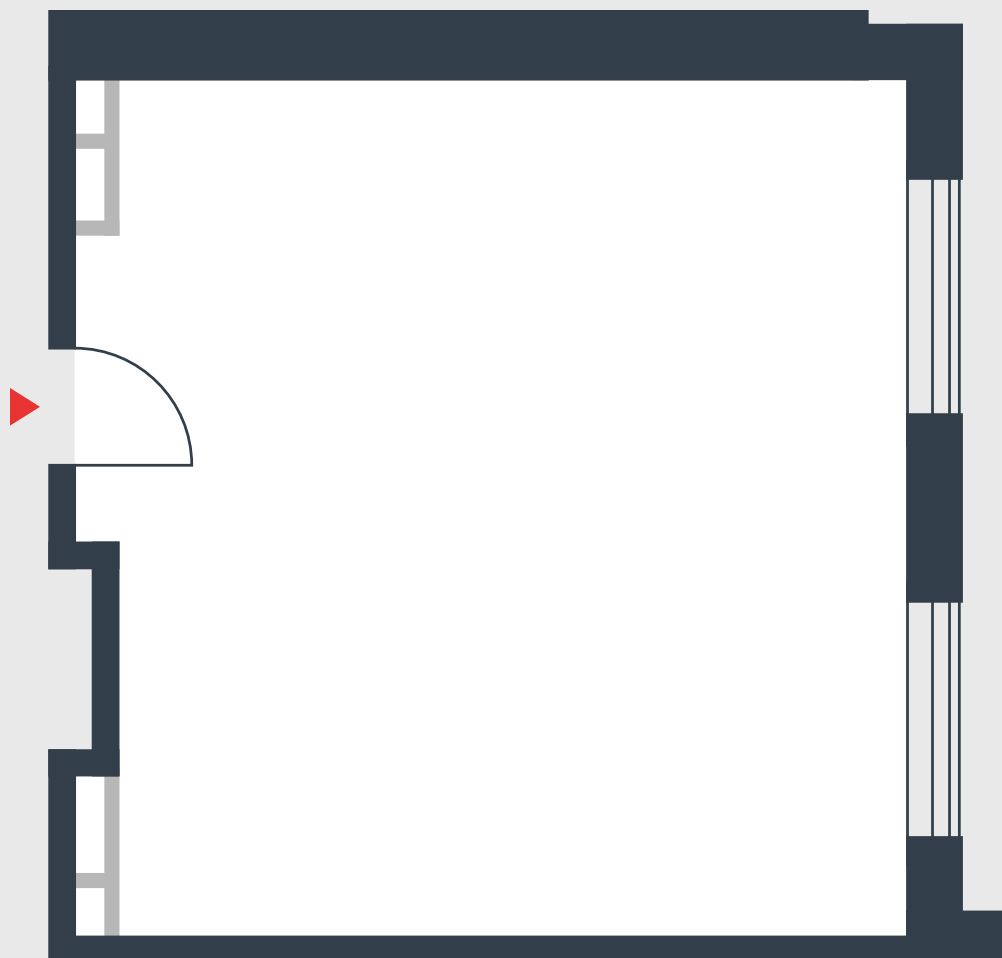

РИВЕР  
ПАРК

www.river-park.ru  
+7 (495) 620-99-99

6 ЭТАЖ

СХЕМА ЭТАЖА

КОРПУС 14

СЕКЦИЯ 2

ЭТАЖ 6

**44,7** м<sup>2</sup>

№263

ПРЕИМУЩЕСТВА

Большие окна

Высота потолков: 3.25

СТОИМОСТЬ

**14 729 097** руб.

*Первоначальный взнос  
в ипотеку от 1 472 910 руб.*