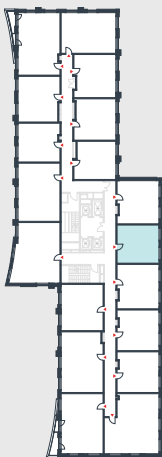

РИВЕР  
ПАРК

www.river-park.ru  
+7 (495) 620-99-99

6 ЭТАЖ

СХЕМА ЭТАЖА

КОРПУС 14

СЕКЦИЯ 2

ЭТАЖ 6

**39,7** м<sup>2</sup>

№264

ПРЕИМУЩЕСТВА

Большие окна

Высота потолков: 3.25

СТОИМОСТЬ

**14 256 448** руб.

*Первоначальный взнос  
в ипотеку от 1 425 645 руб.*