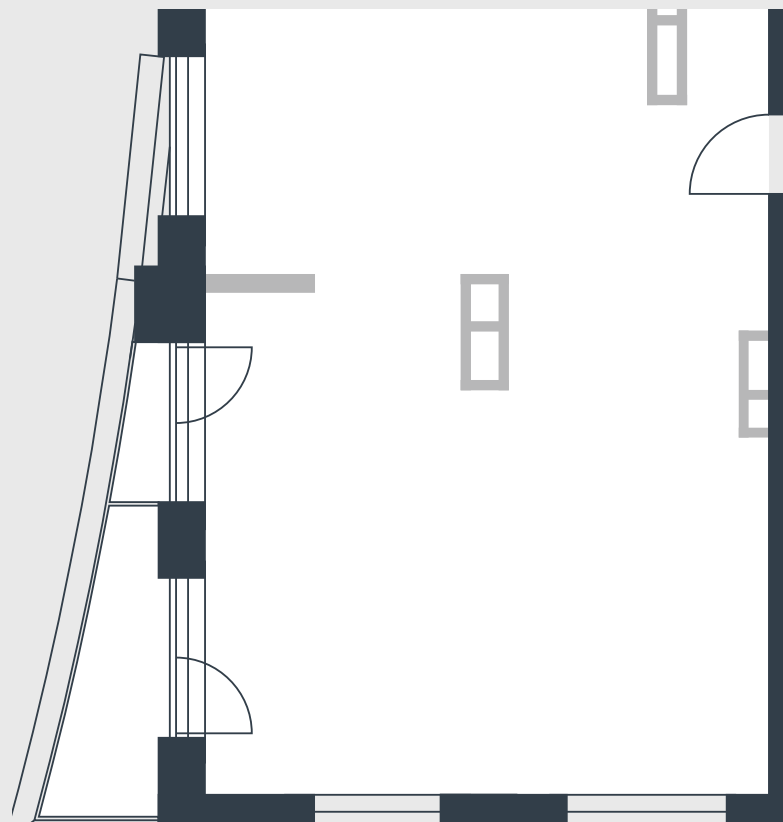

РИВЕР  
ПАРК

www.river-park.ru  
+7 (495) 620-99-99

6 ЭТАЖ

СХЕМА ЭТАЖА

КОРПУС 14

СЕКЦИЯ 2

ЭТАЖ 6

**63,6 м<sup>2</sup>**

№269

ПРЕИМУЩЕСТВА

Балкон

Большие окна

Высота потолков:  
3,25

СТОИМОСТЬ

**21 812 892 руб.**

*Первоначальный взнос  
в ипотеку от 2 181 290 руб.*