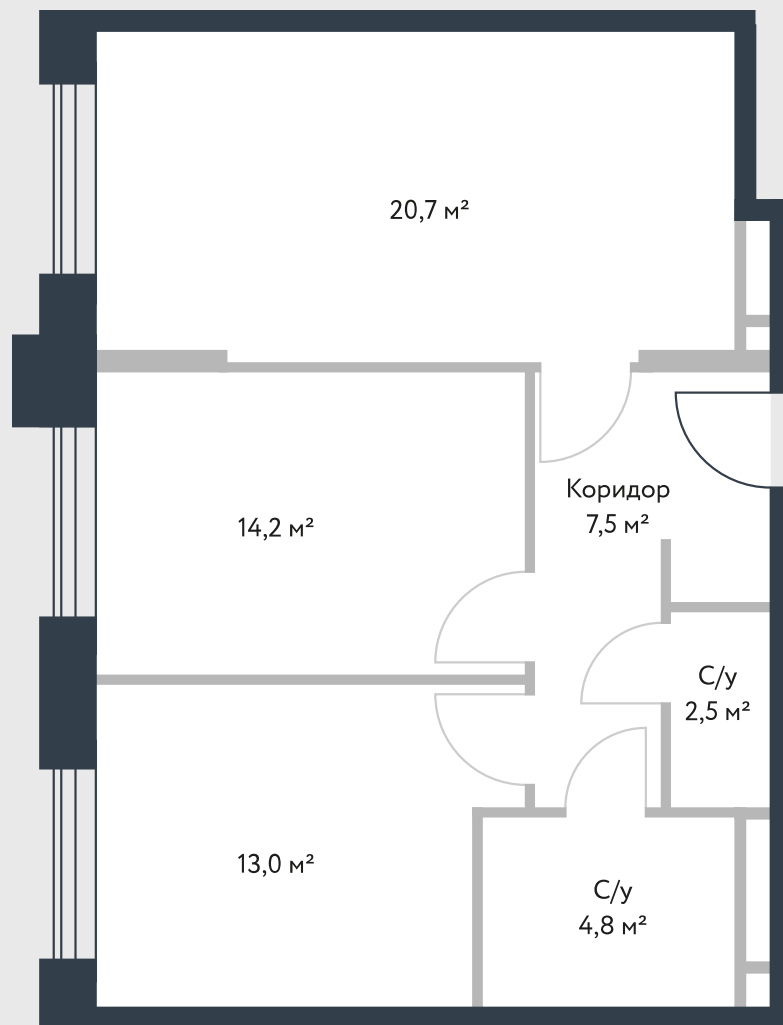

РИВЕР
ПАРК

www.river-park.ru
+7 (495) 620-99-99

6 ЭТАЖ

СХЕМА ЭТАЖА

КОРПУС 14

СЕКЦИЯ 2

ЭТАЖ 6

3

Туп

62,7 м²

№270

ПРЕИМУЩЕСТВА

Большие окна

Высота потолков: 3,25

Высокие
потолки

СТОИМОСТЬ