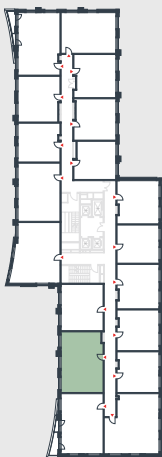

РИВЕР
ПАРК

www.river-park.ru
+7 (495) 620-99-99

6 ЭТАЖ

СХЕМА ЭТАЖА

КОРПУС 14

СЕКЦИЯ 2

ЭТАЖ 6

3

Туп

62,7 м²

№270

ПРЕИМУЩЕСТВА

Большие окна

Высота потолков: 3,25

Высокие
потолки

СТОИМОСТЬ