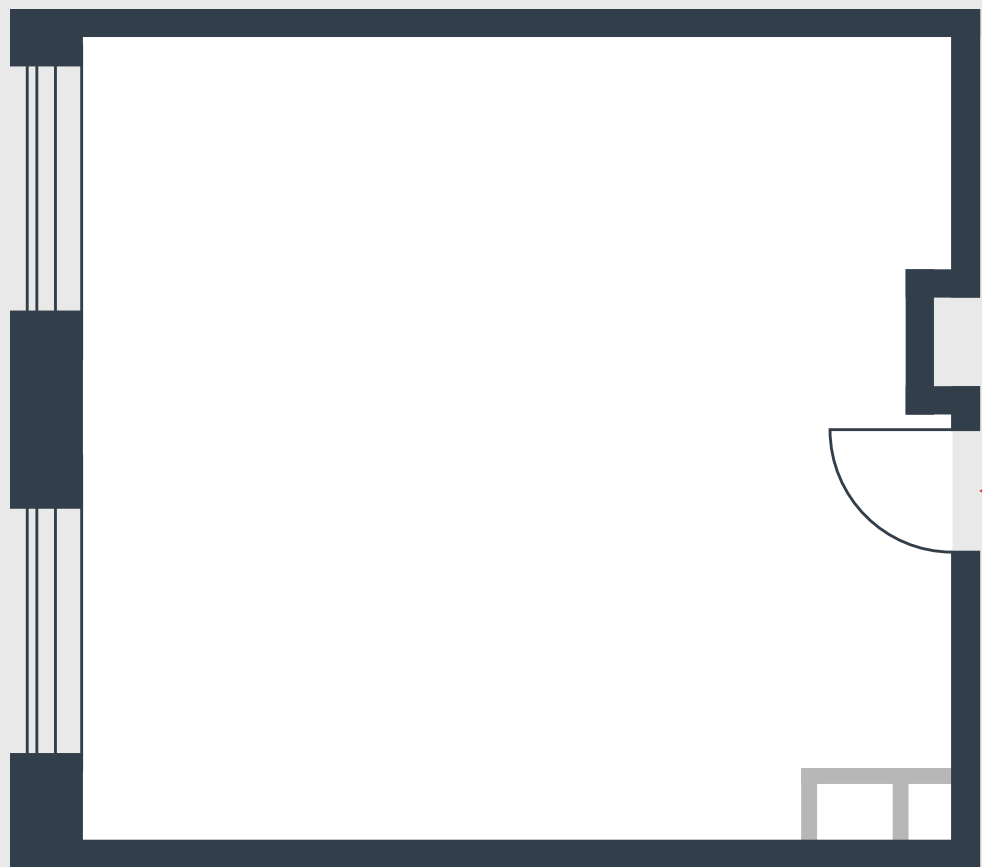

РИВЕР
ПАРК

www.river-park.ru
+7 (495) 620-99-99

7 ЭТАЖ

СХЕМА ЭТАЖА

КОРПУС 14

СЕКЦИЯ 2

ЭТАЖ 7

40,5 м²

№274

ПРЕИМУЩЕСТВА

Большие окна

Высота потолков: 3.25

СТОИМОСТЬ

14 386 815 руб.

*Первоначальный взнос
в ипотеку от 1 438 682 руб.*