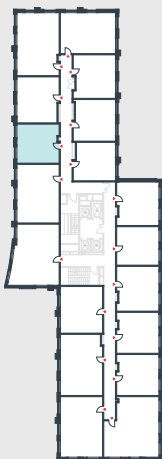

РИВЕР
ПАРК

www.river-park.ru
+7 (495) 620-99-99

7 ЭТАЖ

СХЕМА ЭТАЖА

КОРПУС 14

СЕКЦИЯ 2

ЭТАЖ 7

40,5 м²

№274

ПРЕИМУЩЕСТВА

Большие окна

Высота потолков: 3.25

СТОИМОСТЬ

14 386 815 руб.

*Первоначальный взнос
в ипотеку от 1 438 682 руб.*