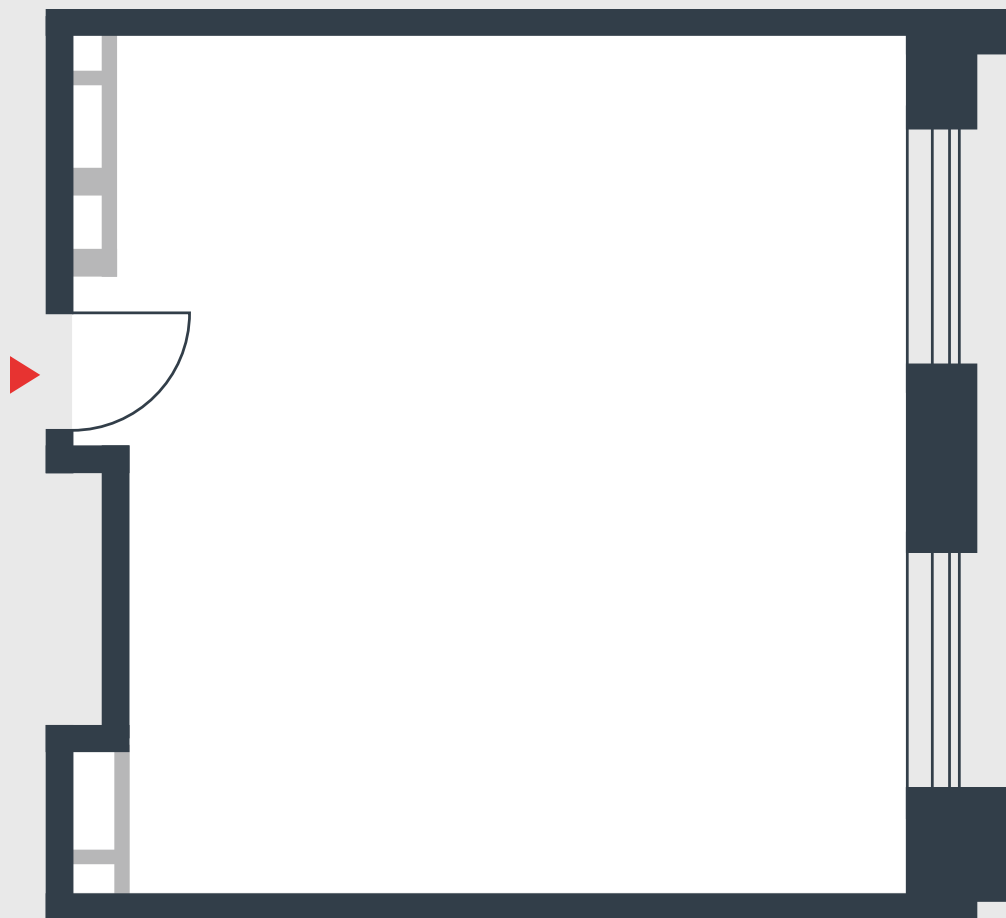

РИВЕР  
ПАРК

www.river-park.ru  
+7 (495) 620-99-99

7 ЭТАЖ

СХЕМА ЭТАЖА

КОРПУС 14

СЕКЦИЯ 2

ЭТАЖ 7

**44,2 м<sup>2</sup>**

№278

ПРЕИМУЩЕСТВА

Большие окна

Высота потолков: 3.25

СТОИМОСТЬ

**14 559 701 руб.**

*Первоначальный взнос  
в ипотеку от 1 455 971 руб.*