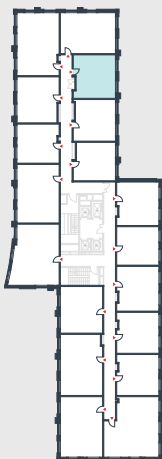

РИВЕР  
ПАРК

www.river-park.ru  
+7 (495) 620-99-99

7 ЭТАЖ

СХЕМА ЭТАЖА

КОРПУС 14

СЕКЦИЯ 2

ЭТАЖ 7

**44,2 м<sup>2</sup>**

№278

ПРЕИМУЩЕСТВА

Большие окна

Высота потолков: 3.25

СТОИМОСТЬ

**14 559 701 руб.**

*Первоначальный взнос  
в ипотеку от 1 455 971 руб.*