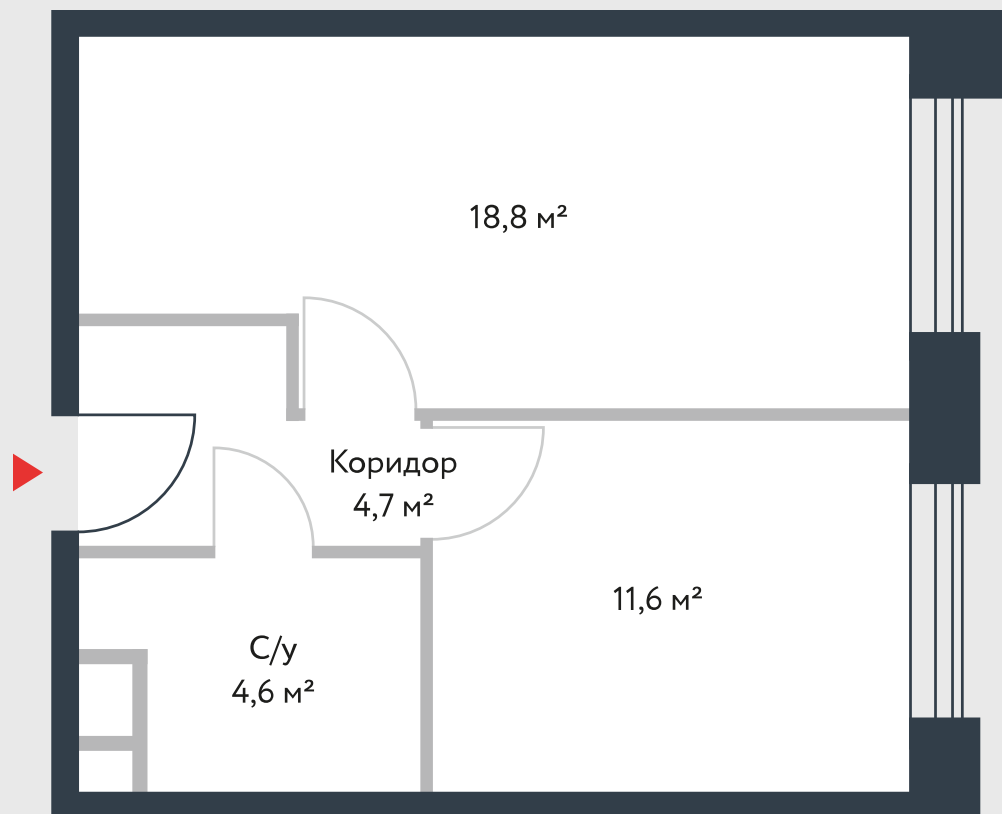

РИВЕР
ПАРК

www.river-park.ru
+7 (495) 620-99-99

7 ЭТАЖ

СХЕМА ЭТАЖА

КОРПУС 14

СЕКЦИЯ 2

ЭТАЖ 7

1

Тун

39,7 м²

№282

ПРЕИМУЩЕСТВА

Большие окна

3,25

Высота потолков: 3.25

Высокие
потолки