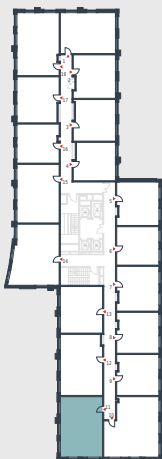

РИВЕР ПАРК
КОЛОМЕНСКОЕ

www.river-park.ru
+7 (495) 023-56-29

7 ЭТАЖ

СХЕМА ЭТАЖА

КОРПУС 14

СЕКЦИЯ 2

ЭТАЖ 7

62,2 м²
№287

ПРЕИМУЩЕСТВА

Большие окна

Высота потолков: 3.25

СТОИМОСТЬ

23 294 209 руб.