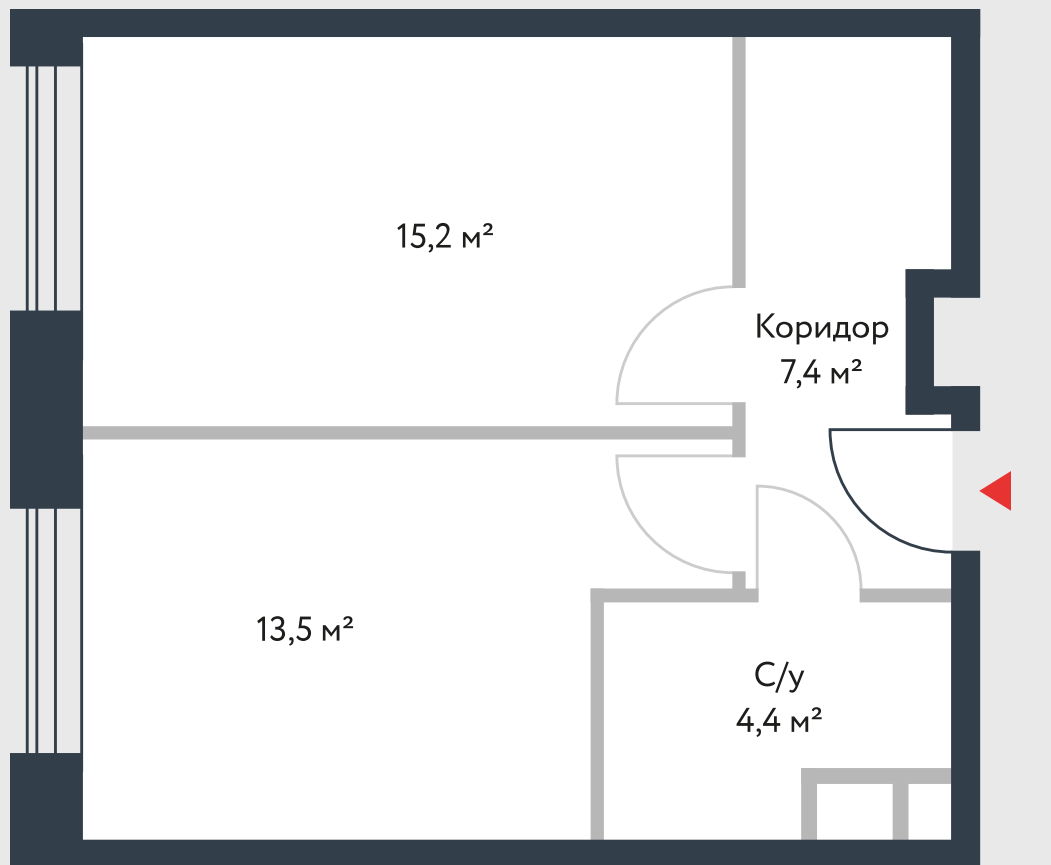

РИВЕР  
ПАРК

www.river-park.ru  
+7 (495) 620-99-99

8 ЭТАЖ

СХЕМА ЭТАЖА

КОРПУС 14

СЕКЦИЯ 2

ЭТАЖ 8

1

*Тип*

**40,5 м<sup>2</sup>**

№292

ПРЕИМУЩЕСТВА

Большие окна

3,25

Высота потолков: 3.25

Высокие  
потолки