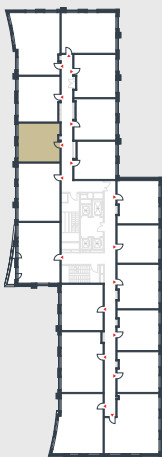

РИВЕР  
ПАРК

www.river-park.ru  
+7 (495) 620-99-99

8 ЭТАЖ

СХЕМА ЭТАЖА

КОРПУС 14

СЕКЦИЯ 2

ЭТАЖ 8

1

*Тип*

**40,5 м<sup>2</sup>**

№292

ПРЕИМУЩЕСТВА

Большие окна

3,25

Высота потолков: 3.25

Высокие  
потолки