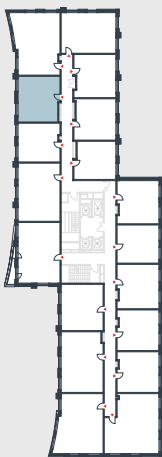

РИВЕР  
ПАРК

www.river-park.ru  
+7 (495) 620-99-99

8 ЭТАЖ

СХЕМА ЭТАЖА

КОРПУС 14

СЕКЦИЯ 2

ЭТАЖ 8

2

Тип

**46,7 м<sup>2</sup>**

№293

ПРЕИМУЩЕСТВА

Большие окна

3,25

Высота потолков: 3.25

Высокие  
потолки