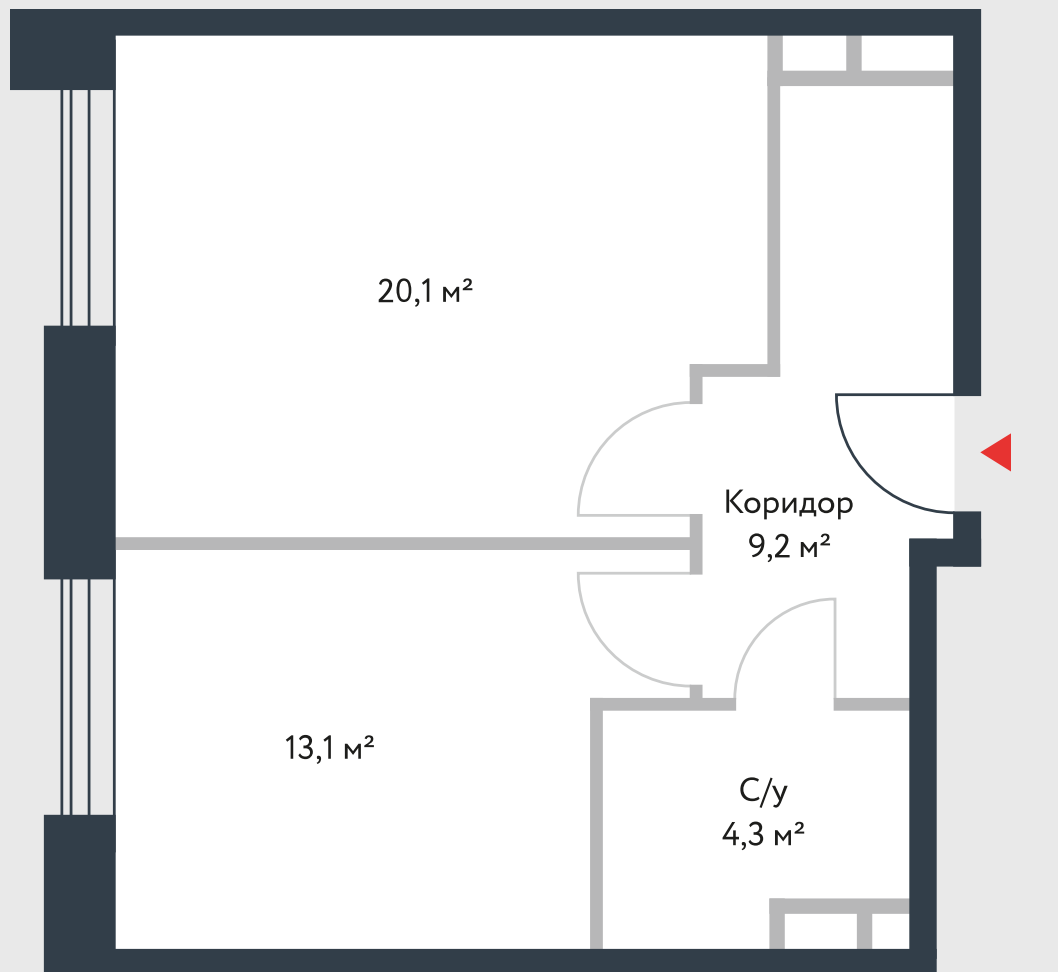

РИВЕР  
ПАРК

www.river-park.ru  
+7 (495) 620-99-99

8 ЭТАЖ

СХЕМА ЭТАЖА

КОРПУС 14

СЕКЦИЯ 2

ЭТАЖ 8

2

Тип

**46,7 м<sup>2</sup>**

№293

ПРЕИМУЩЕСТВА

Большие окна

3,25

Высота потолков: 3.25

Высокие  
потолки