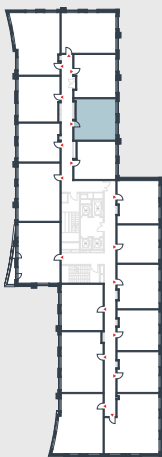

РИВЕР
ПАРК

www.river-park.ru
+7 (495) 620-99-99

8 ЭТАЖ

СХЕМА ЭТАЖА

КОРПУС 14

СЕКЦИЯ 2

ЭТАЖ 8

42,3 м²

№297

ПРЕИМУЩЕСТВА

Большие окна

Высота потолков: 3.25

СТОИМОСТЬ

13 731 003 руб.

*Первоначальный взнос
в ипотеку от 1 373 101 руб.*