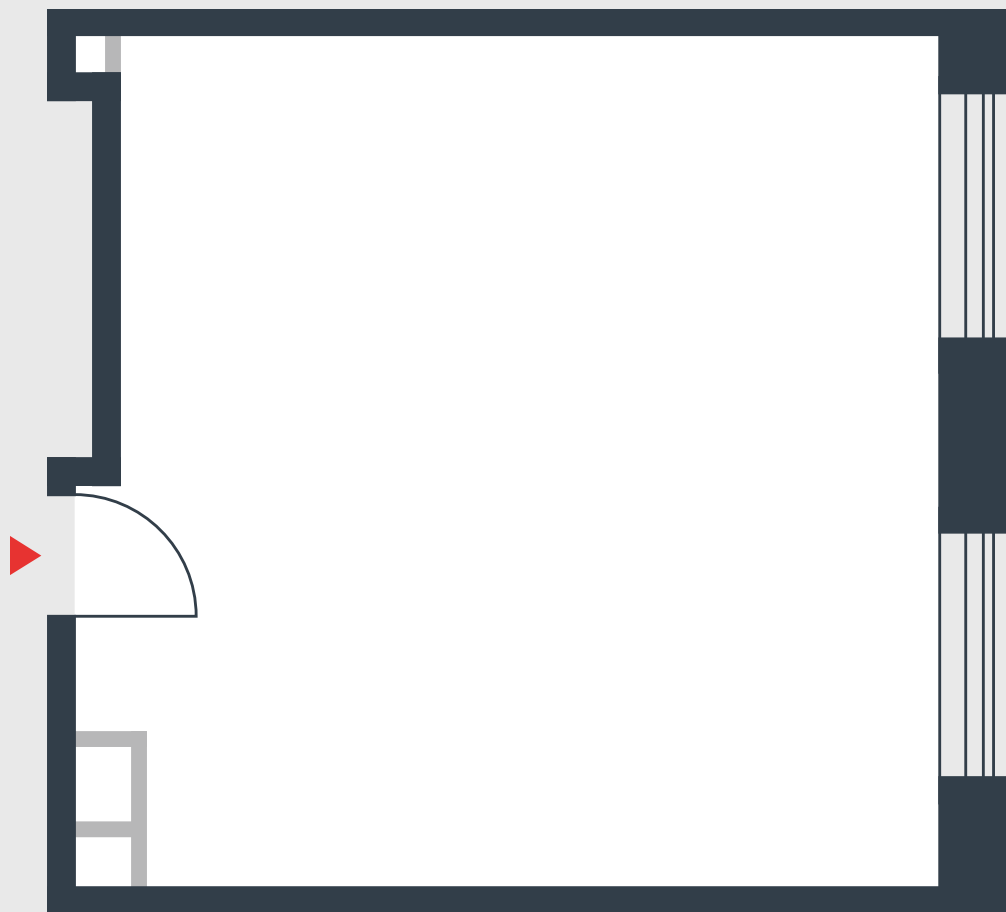

РИВЕР
ПАРК

www.river-park.ru
+7 (495) 620-99-99

8 ЭТАЖ

СХЕМА ЭТАЖА

КОРПУС 14

СЕКЦИЯ 2

ЭТАЖ 8

42,3 м²

№297

ПРЕИМУЩЕСТВА

Большие окна

Высота потолков: 3.25

СТОИМОСТЬ

13 731 003 руб.

*Первоначальный взнос
в ипотеку от 1 373 101 руб.*