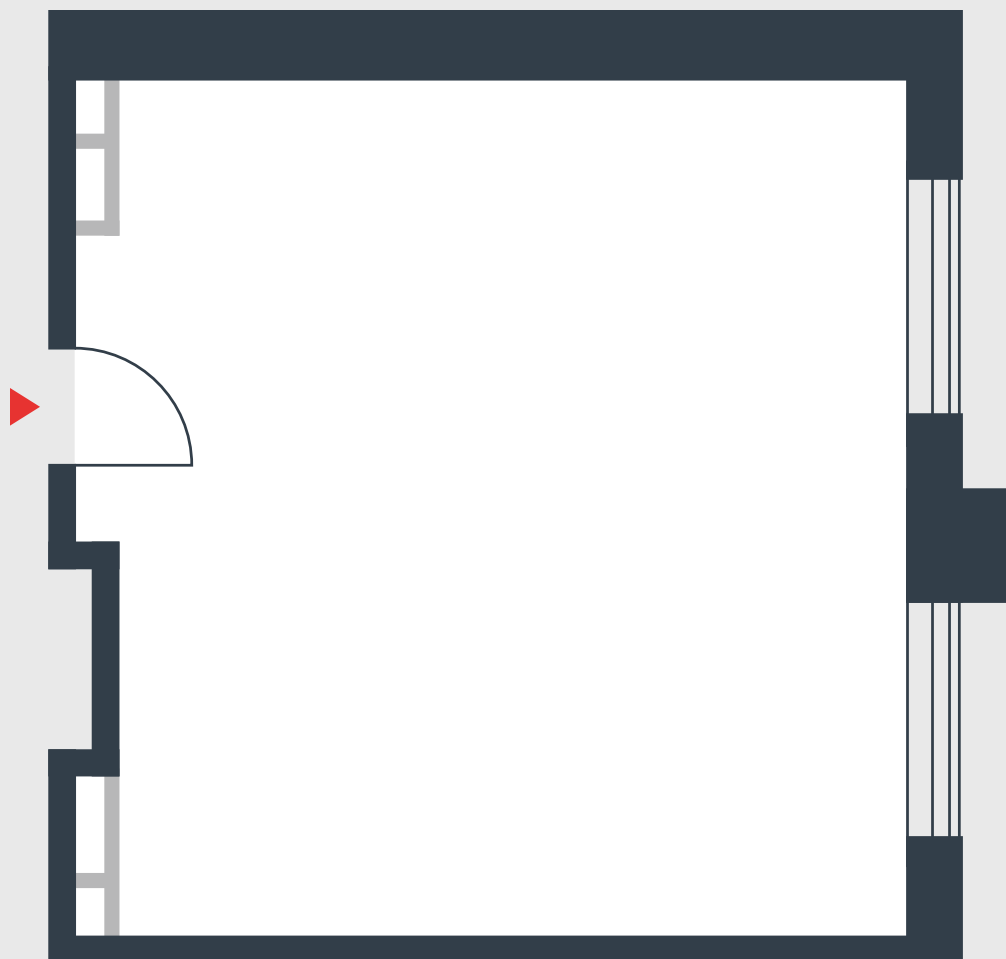

РИВЕР  
ПАРК

www.river-park.ru  
+7 (495) 620-99-99

8 ЭТАЖ

СХЕМА ЭТАЖА

КОРПУС 14

СЕКЦИЯ 2

ЭТАЖ 8

**44,7** м<sup>2</sup>

№299

ПРЕИМУЩЕСТВА

Большие окна

Высота потолков: 3.25

СТОИМОСТЬ

**14 753 905** руб.

*Первоначальный взнос  
в ипотеку от 1 475 391 руб.*