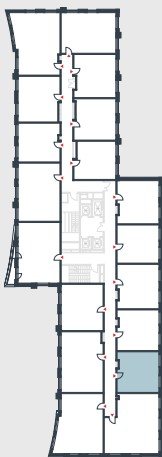

РИВЕР  
ПАРК

www.river-park.ru  
+7 (495) 620-99-99

8 ЭТАЖ

СХЕМА ЭТАЖА

КОРПУС 14

СЕКЦИЯ 2

ЭТАЖ 8

2

Тип

42,2 м<sup>2</sup>

№303

ПРЕИМУЩЕСТВА

Большие окна

3,25

Высота потолков: 3.25

Высокие  
потолки