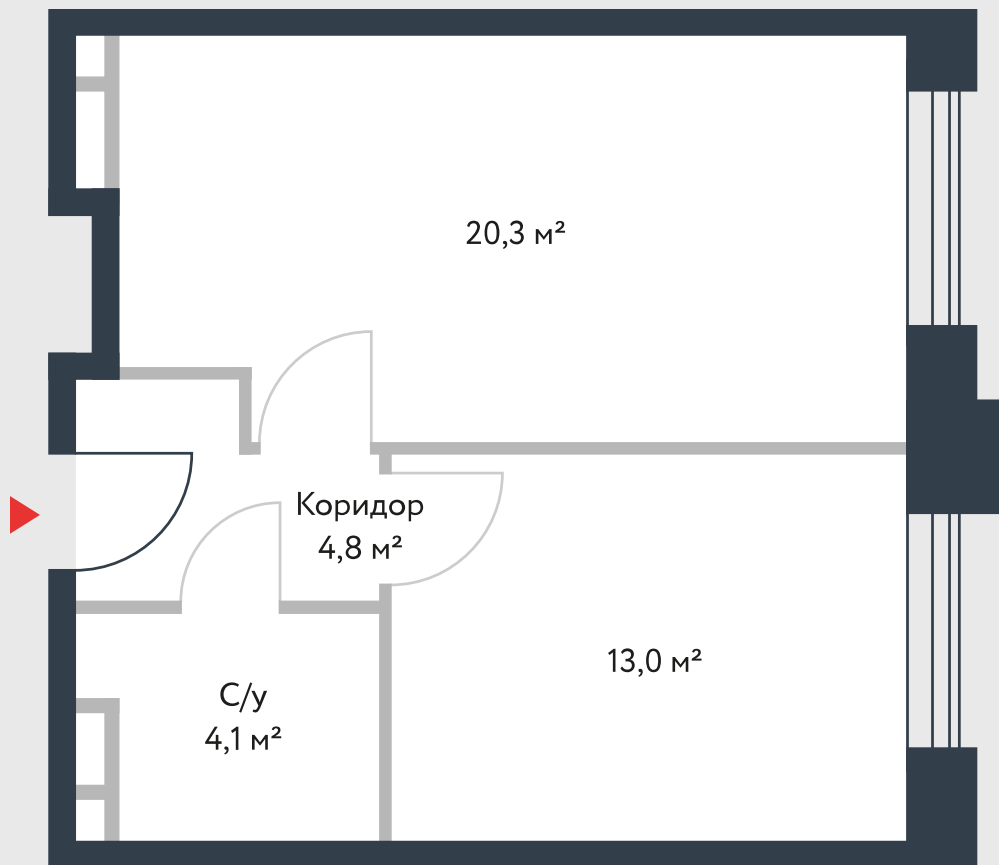

РИВЕР  
ПАРК

www.river-park.ru  
+7 (495) 620-99-99

8 ЭТАЖ

СХЕМА ЭТАЖА

КОРПУС 14

СЕКЦИЯ 2

ЭТАЖ 8

2

Тип

42,2 м<sup>2</sup>

№303

ПРЕИМУЩЕСТВА

Большие окна

3,25

Высота потолков: 3.25

Высокие  
потолки