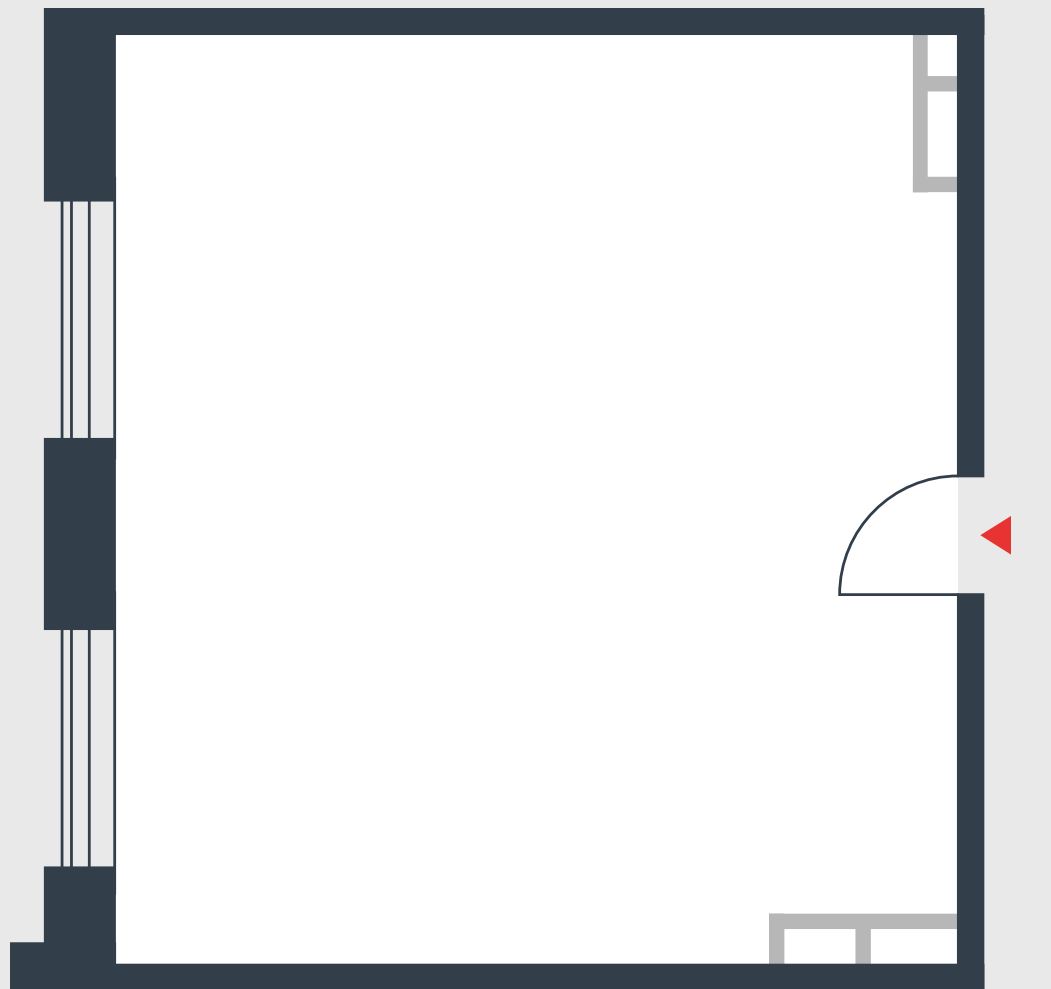

РИВЕР
ПАРК

www.river-park.ru
+7 (495) 620-99-99

8 ЭТАЖ

СХЕМА ЭТАЖА

КОРПУС 14

СЕКЦИЯ 2

ЭТАЖ 8

48,7 м²

№307

ПРЕИМУЩЕСТВА

Большие окна

Высота потолков: 3.25

СТОИМОСТЬ

16 455 805 руб.

*Первоначальный взнос
в ипотеку от 1 645 581 руб.*