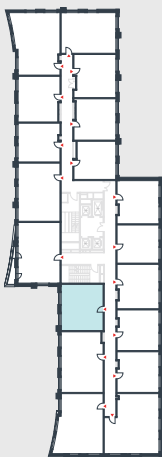

РИВЕР
ПАРК

www.river-park.ru
+7 (495) 620-99-99

8 ЭТАЖ

СХЕМА ЭТАЖА

КОРПУС 14

СЕКЦИЯ 2

ЭТАЖ 8

48,7 м²

№307

ПРЕИМУЩЕСТВА

Большие окна

Высота потолков: 3.25

СТОИМОСТЬ

16 455 805 руб.

*Первоначальный взнос
в ипотеку от 1 645 581 руб.*