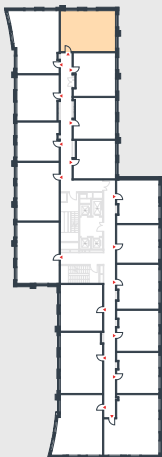

РИВЕР
ПАРК

www.river-park.ru
+7 (495) 620-99-99

9 ЭТАЖ

СХЕМА ЭТАЖА

КОРПУС 14

СЕКЦИЯ 2

ЭТАЖ 9

55,4 м²

№313

ПРЕИМУЩЕСТВА

Большие окна

Высота потолков: 3.25

СТОИМОСТЬ

19 808 270 руб.

*Первоначальный взнос
в ипотеку от 1 980 827 руб.*