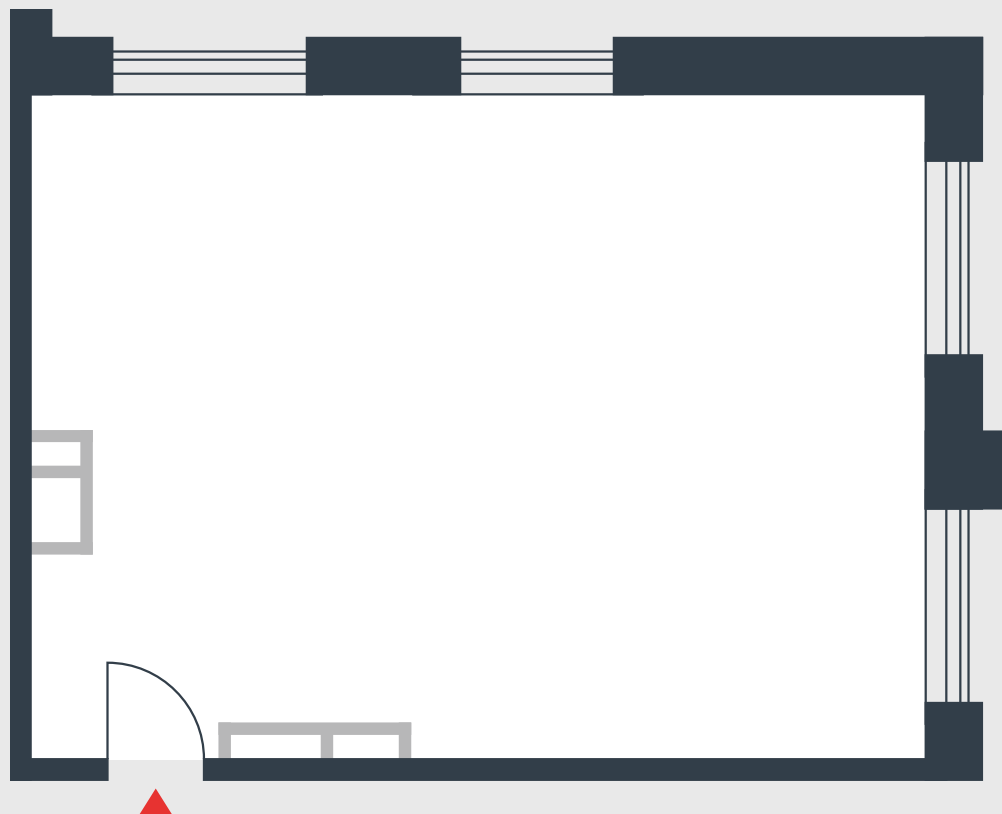

РИВЕР
ПАРК

www.river-park.ru
+7 (495) 620-99-99

9 ЭТАЖ

СХЕМА ЭТАЖА

КОРПУС 14

СЕКЦИЯ 2

ЭТАЖ 9

55,4 м²

№313

ПРЕИМУЩЕСТВА

Большие окна

Высота потолков: 3.25

СТОИМОСТЬ

19 808 270 руб.

*Первоначальный взнос
в ипотеку от 1 980 827 руб.*