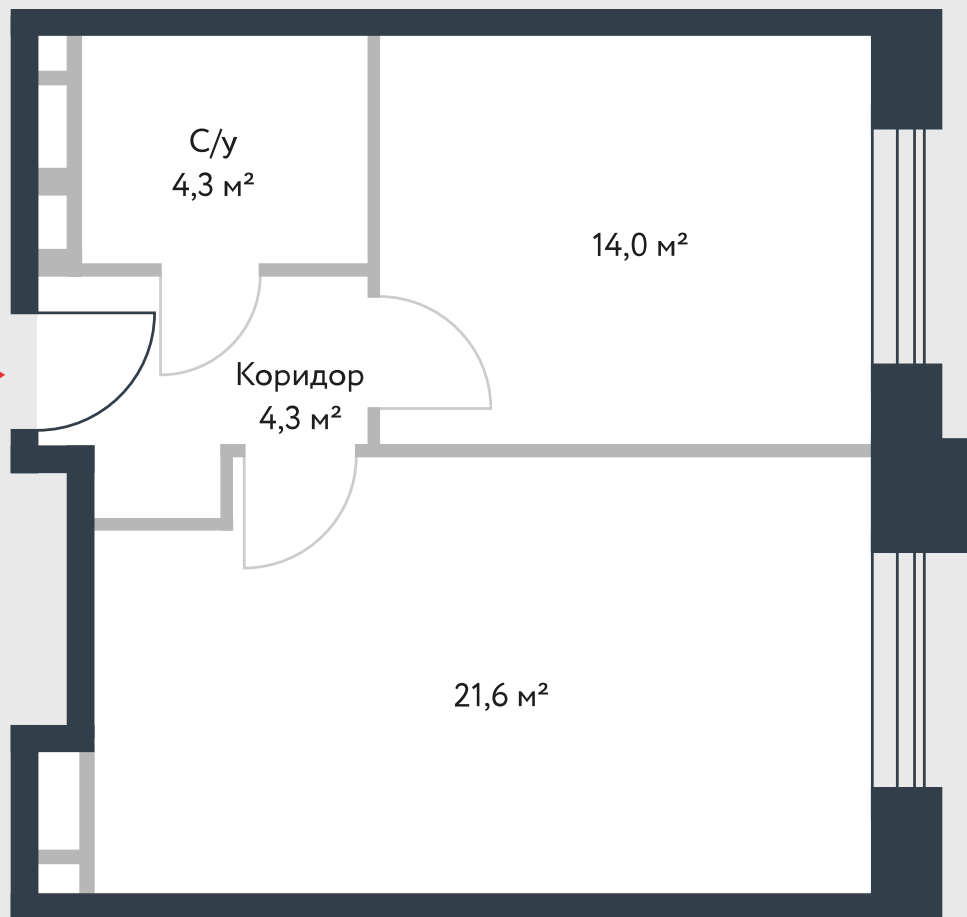

РИВЕР
ПАРК

www.river-park.ru
+7 (495) 620-99-99

9 ЭТАЖ

СХЕМА ЭТАЖА

КОРПУС 14

СЕКЦИЯ 2

ЭТАЖ 9

2

Тип

44,2 м²

№314

ПРЕИМУЩЕСТВА

Большие окна

3,25

Высота потолков: 3.25

Высокие
потолки