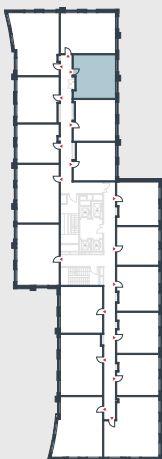

РИВЕР
ПАРК

www.river-park.ru
+7 (495) 620-99-99

9 ЭТАЖ

СХЕМА ЭТАЖА

КОРПУС 14

СЕКЦИЯ 2

ЭТАЖ 9

2

Тип

44,2 м²

№314

ПРЕИМУЩЕСТВА

Большие окна

3,25

Высота потолков: 3.25

Высокие
потолки