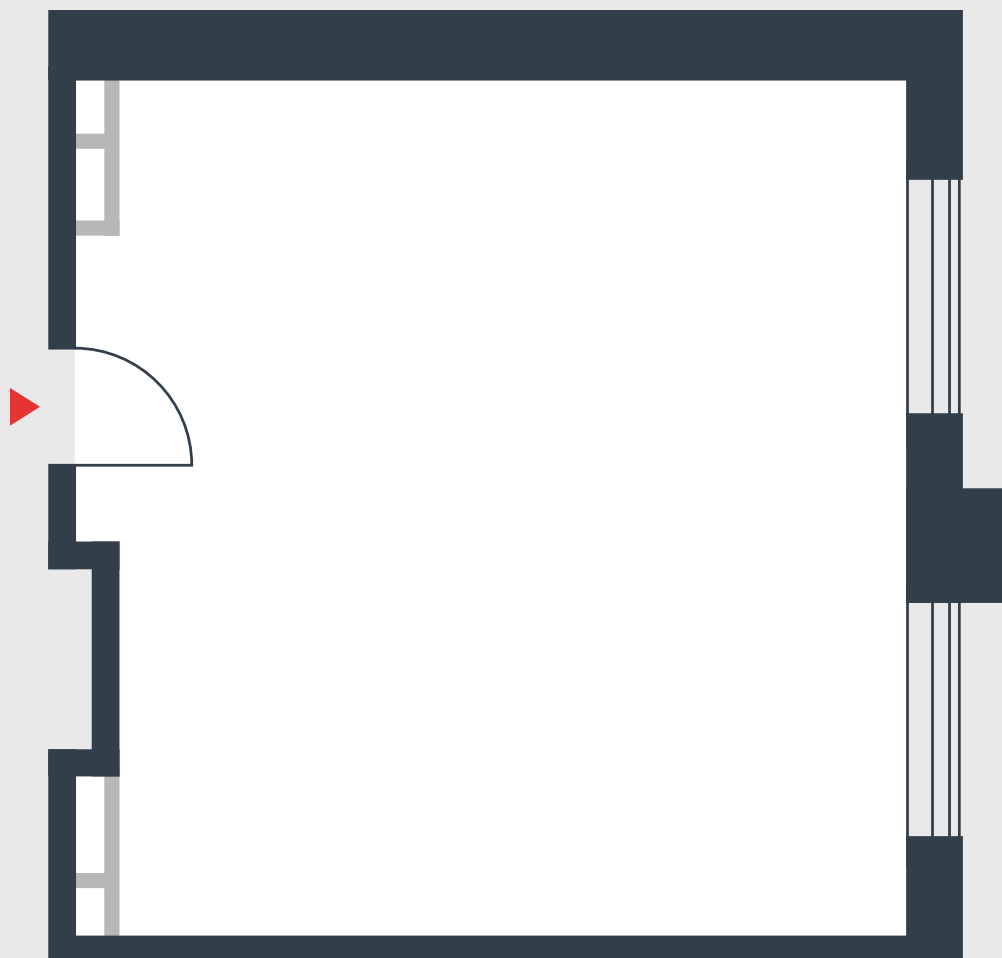

РИВЕР
ПАРК

www.river-park.ru
+7 (495) 620-99-99

9 ЭТАЖ

СХЕМА ЭТАЖА

КОРПУС 14

СЕКЦИЯ 2

ЭТАЖ 9

44,7 м²

№317

ПРЕИМУЩЕСТВА

Большие окна

Высота потолков: 3.25

СТОИМОСТЬ

14 776 255 руб.

*Первоначальный взнос
в ипотеку от 1 477 626 руб.*