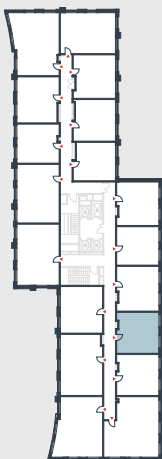

РИВЕР
ПАРК

www.river-park.ru
+7 (495) 620-99-99

9 ЭТАЖ

СХЕМА ЭТАЖА

КОРПУС 14

СЕКЦИЯ 2

ЭТАЖ 9

2

Тип

42,2 м²

№320

ПРЕИМУЩЕСТВА

Большие окна

Высота потолков: 3.25

Высокие
потолки

СТОИМОСТЬ