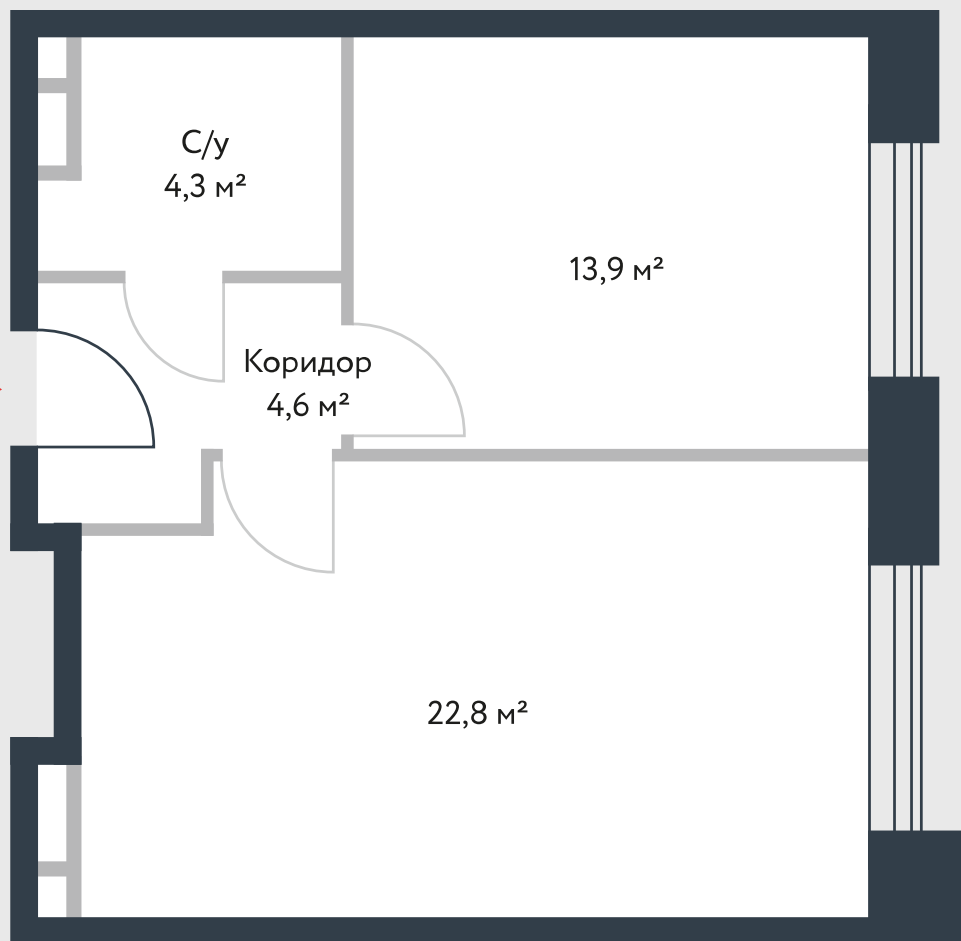

РИВЕР
ПАРК

www.river-park.ru
+7 (495) 620-99-99

9 ЭТАЖ

СХЕМА ЭТАЖА

КОРПУС 14

СЕКЦИЯ 2

ЭТАЖ 9

2

Тип

42,2 м²

№320

ПРЕИМУЩЕСТВА

Большие окна

Высота потолков: 3.25

Высокие
потолки

СТОИМОСТЬ