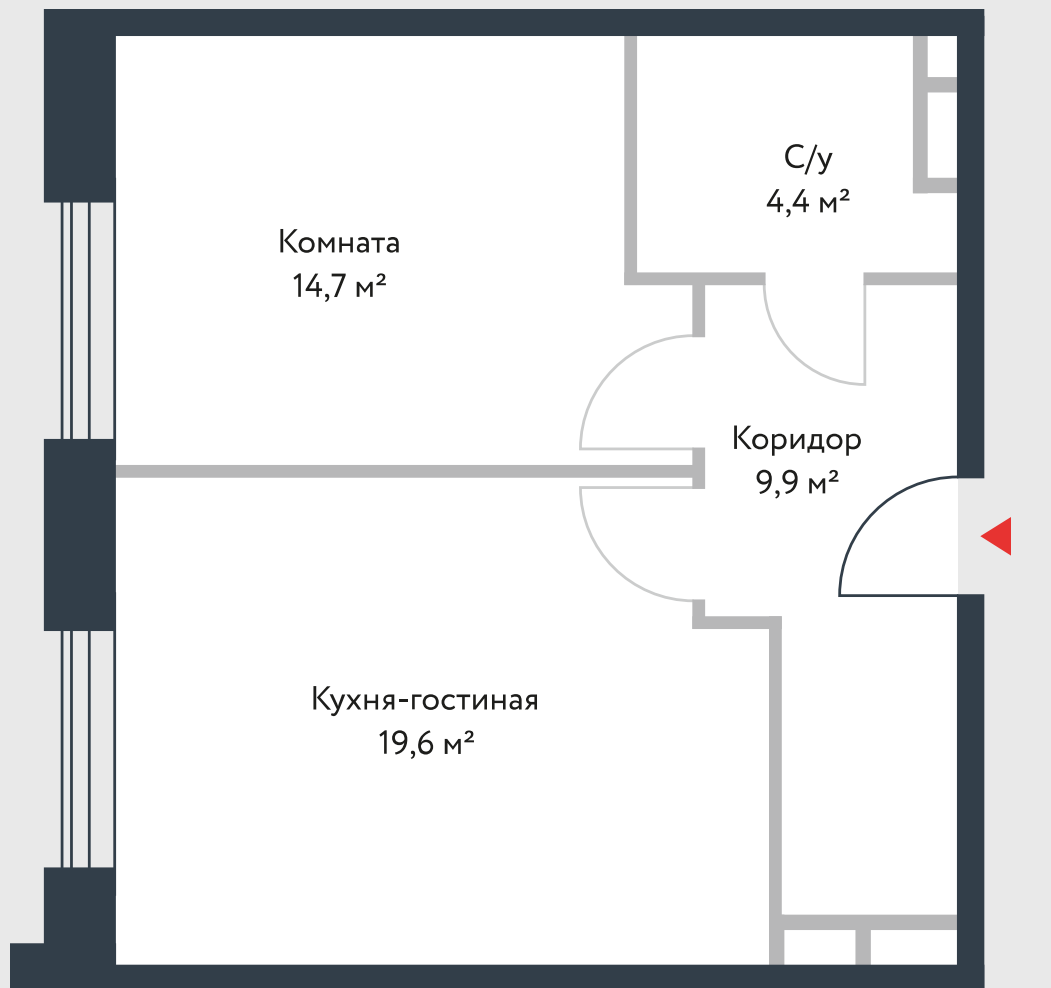

РИВЕР  
ПАРК

www.river-park.ru  
+7 (495) 620-99-99

9 ЭТАЖ

СХЕМА ЭТАЖА

КОРПУС 14

СЕКЦИЯ 2

ЭТАЖ 9

2

Тип

**48,6 м<sup>2</sup>**

№325

ПРЕИМУЩЕСТВА

Большие окна

3,25

Высота потолков: 3.25

Высокие  
потолки