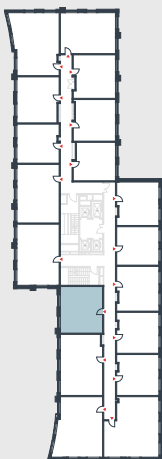

РИВЕР  
ПАРК

www.river-park.ru  
+7 (495) 620-99-99

9 ЭТАЖ

СХЕМА ЭТАЖА

КОРПУС 14

СЕКЦИЯ 2

ЭТАЖ 9

2

Тип

**48,6 м<sup>2</sup>**

№325

ПРЕИМУЩЕСТВА

Большие окна

3,25

Высота потолков: 3.25

Высокие  
потолки