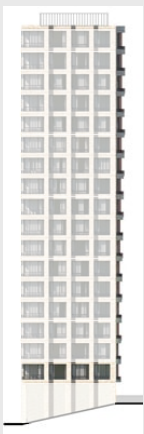

РИВЕР
ПАРК

www.river-park.ru
+7 (495) 620-99-99

2 ЭТАЖ

СХЕМА ЭТАЖА

ВИД НА РЕКУ

КОРПУС 4

СЕКЦИЯ 10

ЭТАЖ 2

3

Tun

93,8 м²

№515

ПРЕИМУЩЕСТВА

Отделка

Вид на воду

15%

Скидка 15%

3,04

Любая скидка
(техническое)

Высота потолков:
3.04

СТОИМОСТЬ С ОТДЕЛКОЙ

49 305 125 руб.

*Первоначальный взнос
в ипотеку от 4 930 513 руб.*