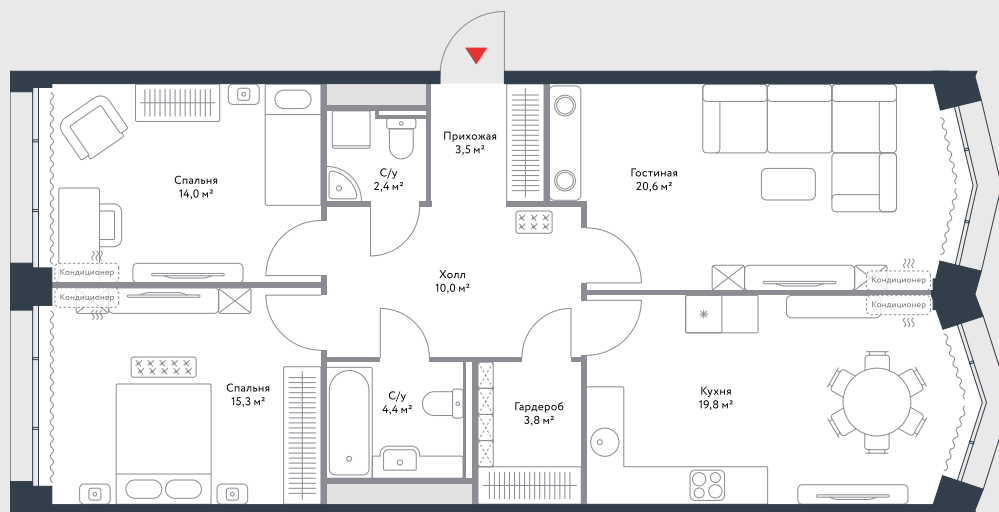

РИВЕР
ПАРК

www.river-park.ru
+7 (495) 620-99-99

2 ЭТАЖ

СХЕМА ЭТАЖА

ВИД НА РЕКУ

КОРПУС 4

СЕКЦИЯ 10

ЭТАЖ 2

3

Tun

93,8 м²

№515

ПРЕИМУЩЕСТВА

Отделка

Вид на воду

15%

Скидка 15%

3,04

Любая скидка
(техническое)

Высота потолков:
3.04

СТОИМОСТЬ С ОТДЕЛКОЙ

49 305 125 руб.

*Первоначальный взнос
в ипотеку от 4 930 513 руб.*