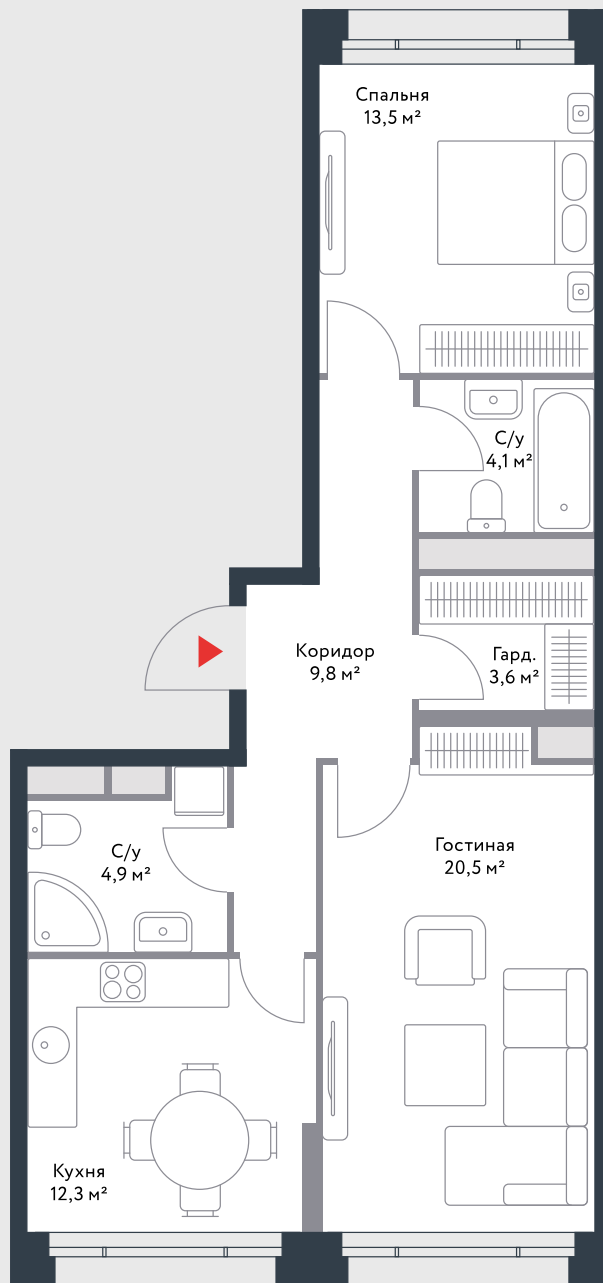

РИВЕР  
ПАРК

www.river-park.ru  
+7 (495) 620-99-99

4 ЭТАЖ

СХЕМА ЭТАЖА

КОРПУС 4

СЕКЦИЯ 4

ЭТАЖ 4

69 м<sup>2</sup>

№84

ПРЕИМУЩЕСТВА

Панорамное  
остекление

Вид на  
воду

СТОИМОСТЬ

44 850 000 руб.

*Первоначальный взнос  
в ипотеку от 4 485 000 руб.*

ВИД НА РЕКУ