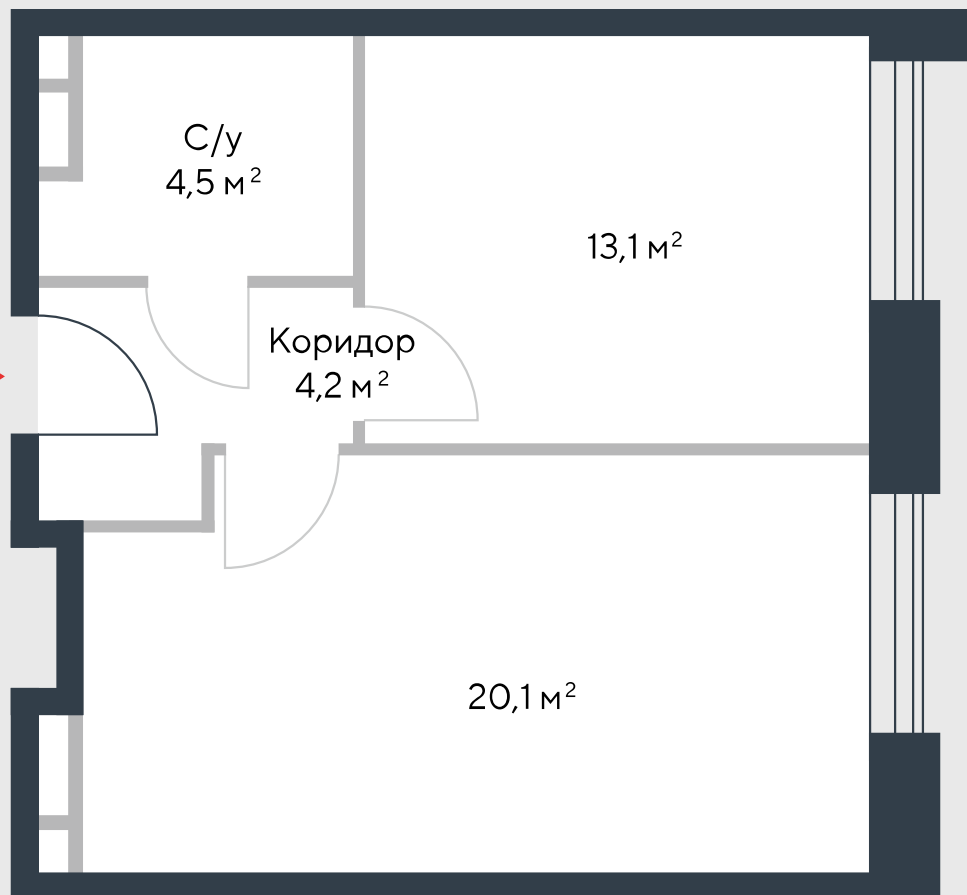

РИВЕР
ПАРК

www.river-park.ru
+7 (495) 620-99-99

11 ЭТАЖ

СХЕМА ЭТАЖА

КОРПУС 7

СЕКЦИЯ 1

ЭТАЖ 11

2

Тип

41,9 м²

№101

ПРЕИМУЩЕСТВА

Бассейн в доме

Большие окна

Высота потолков:
3.55

Высокие потолки