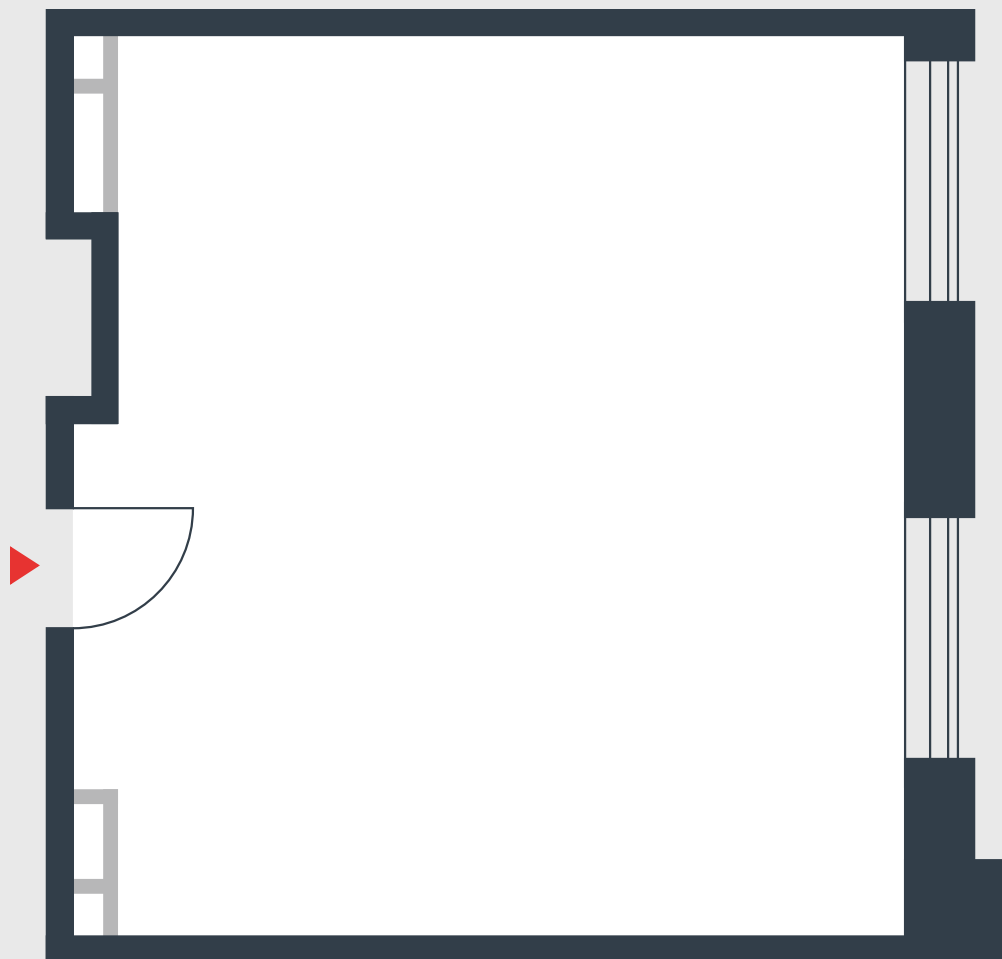

РИВЕР
ПАРК

www.river-park.ru
+7 (495) 620-99-99

11 ЭТАЖ

СХЕМА ЭТАЖА

КОРПУС 7 СЕКЦИЯ 1

ЭТАЖ 11

44,6 м²

№102

ПРЕИМУЩЕСТВА

Бассейн в здании

Большие окна

Высота потолков:
3,55

СТОИМОСТЬ

14 387 737 руб.

*Первоначальный взнос
в ипотеку от 1 438 774 руб.*