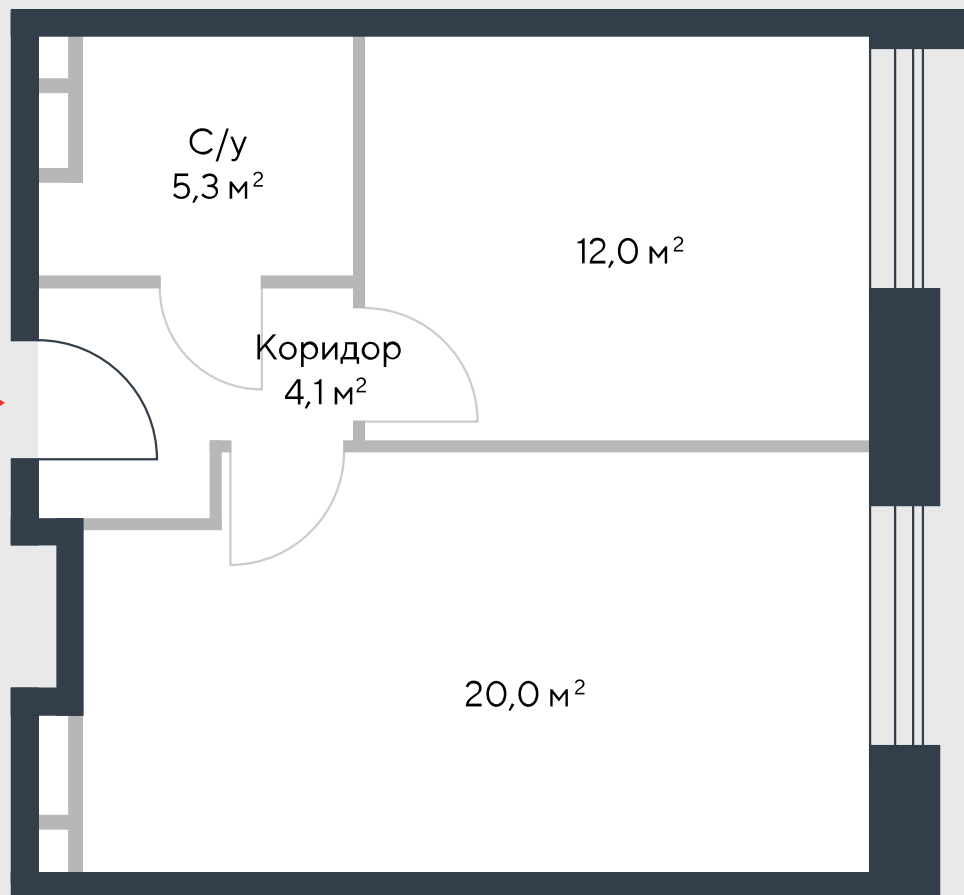

РИВЕР  
ПАРК

www.river-park.ru  
+7 (495) 620-99-99

11 ЭТАЖ

СХЕМА ЭТАЖА

КОРПУС 7

СЕКЦИЯ 1

ЭТАЖ 11

2

Тип

41,4 м<sup>2</sup>

№103

ПРЕИМУЩЕСТВА

Бассейн в доме

Большие окна

Высота потолков:  
3,55

Высокие потолки