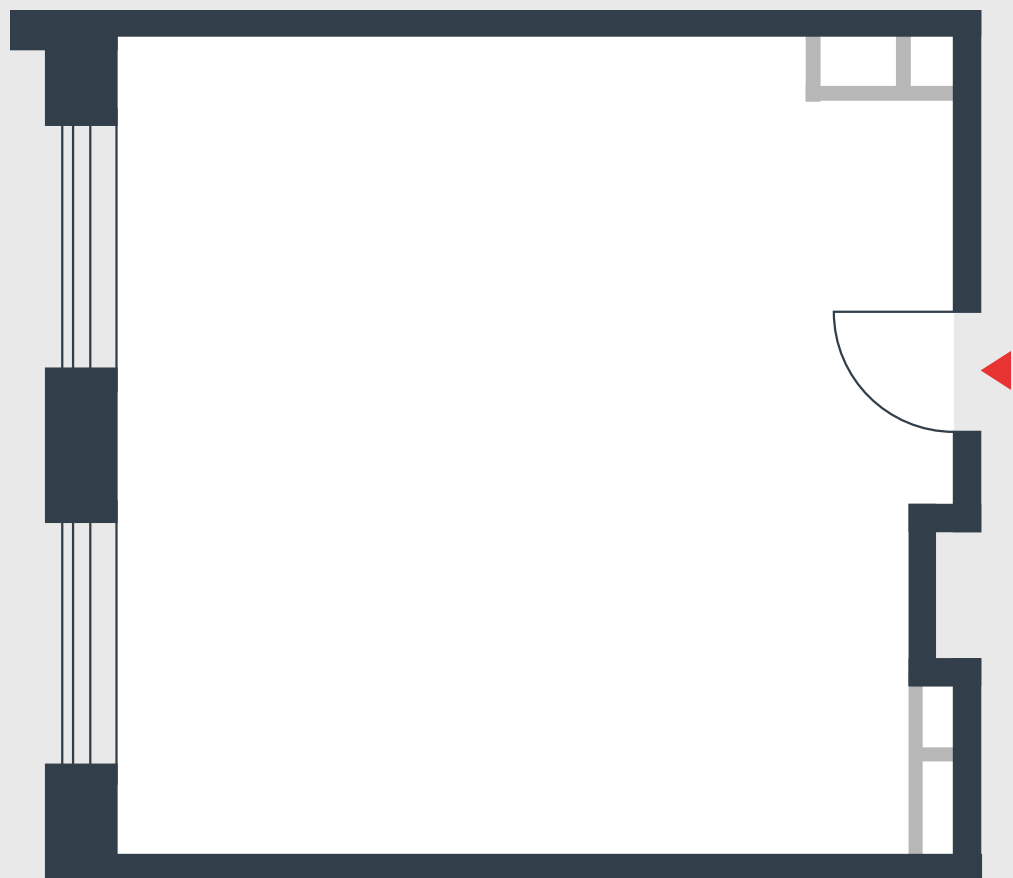

РИВЕР
ПАРК

www.river-park.ru
+7 (495) 620-99-99

11 ЭТАЖ

СХЕМА ЭТАЖА

КОРПУС 7 СЕКЦИЯ 1

ЭТАЖ 11

40,6 м²
№107

ПРЕИМУЩЕСТВА

Бассейн в здании

Большие окна

Высота потолков:
3,55

СТОИМОСТЬ

14 233 142 руб.

*Первоначальный взнос
в ипотеку от 1 423 315 руб.*