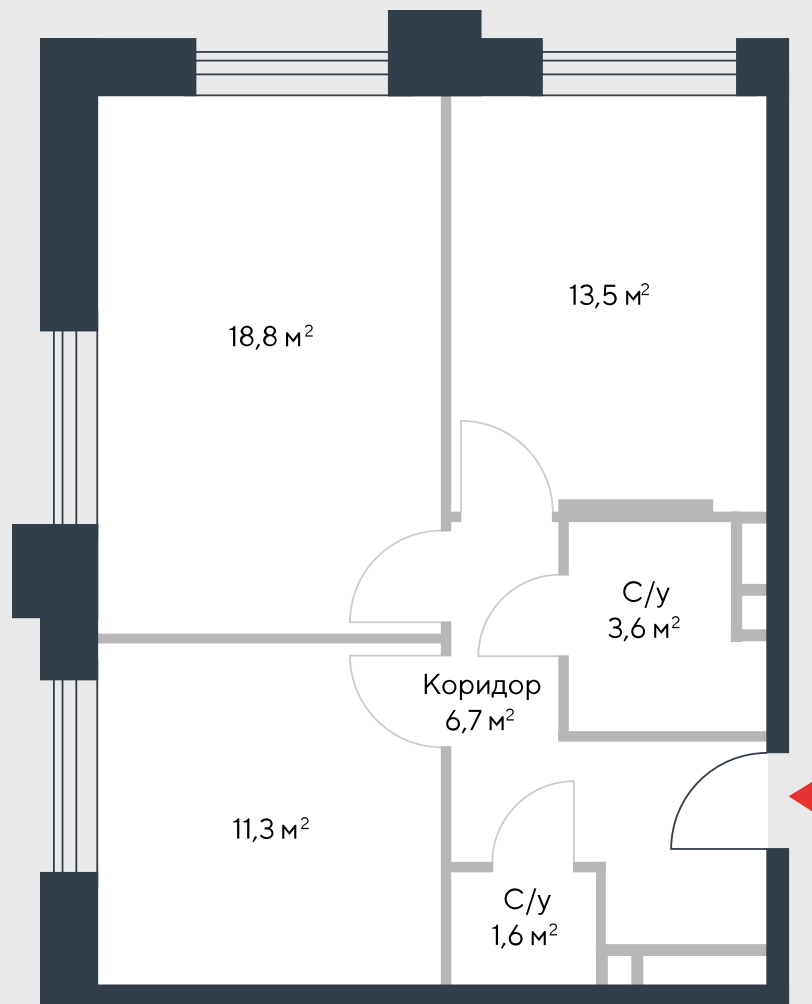

РИВЕР
ПАРК

www.river-park.ru
+7 (495) 620-99-99

11 ЭТАЖ

СХЕМА ЭТАЖА

КОРПУС 7

СЕКЦИЯ 1

ЭТАЖ 11

2

Тип

55,5 м²

№109

ПРЕИМУЩЕСТВА

Бассейн в доме

Большие окна

Высота потолков:
3,55

Высокие потолки