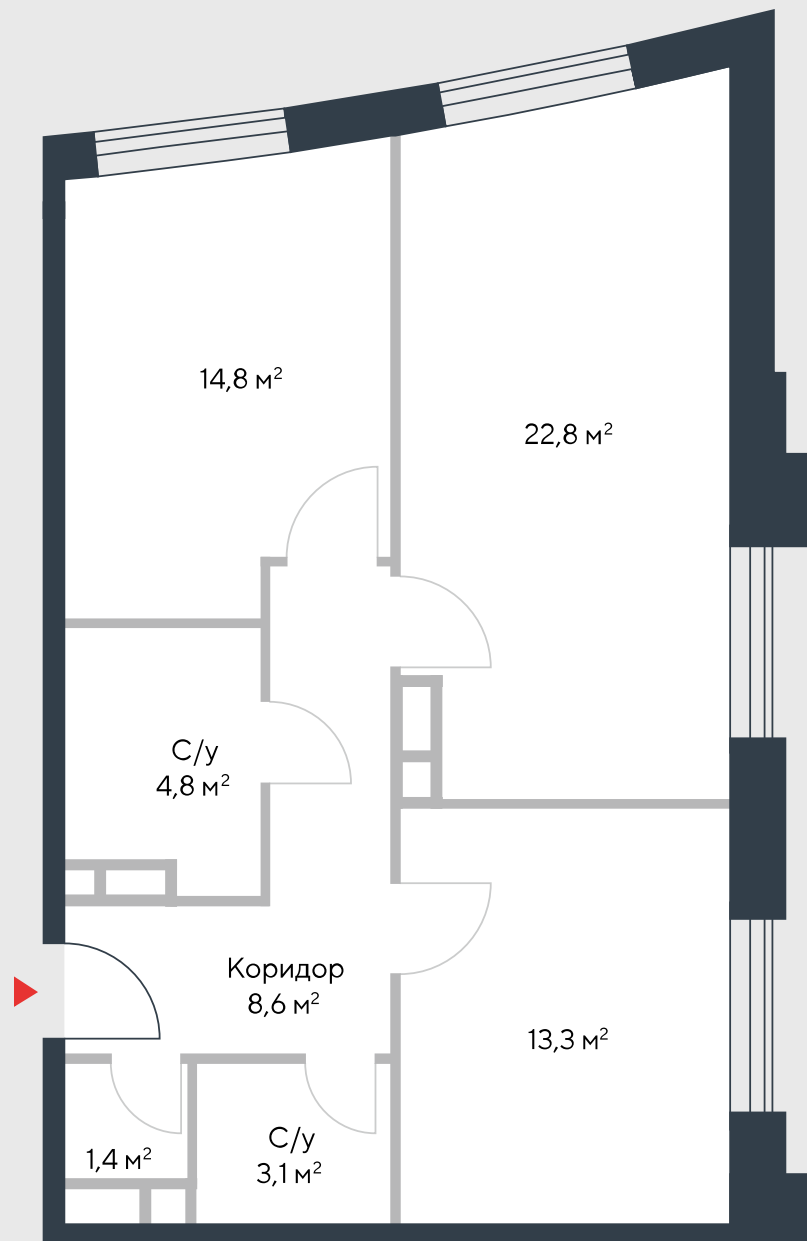

РИВЕР
ПАРК

www.river-park.ru
+7 (495) 620-99-99

12 ЭТАЖ

СХЕМА ЭТАЖА

КОРПУС 7

СЕКЦИЯ 1

ЭТАЖ 12

3

Тун

68,8 м²

№111

ПРЕИМУЩЕСТВА

Бассейн в доме

Большие окна

Высота потолков:
3.55

Высокие потолки