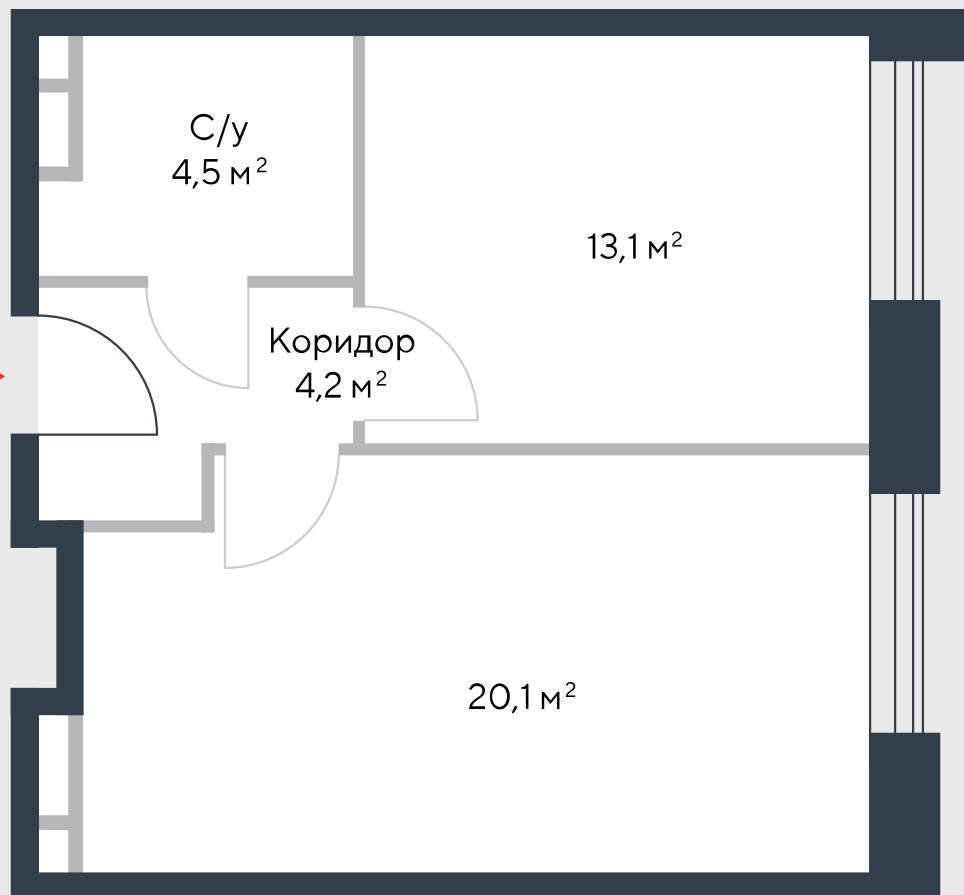

РИВЕР
ПАРК

www.river-park.ru
+7 (495) 620-99-99

12 ЭТАЖ

СХЕМА ЭТАЖА

КОРПУС 7

СЕКЦИЯ 1

ЭТАЖ 12

2

Тип

41,9 м²

№112

ПРЕИМУЩЕСТВА

Бассейн в доме

Большие окна

Высота потолков:
3.55

Высокие потолки